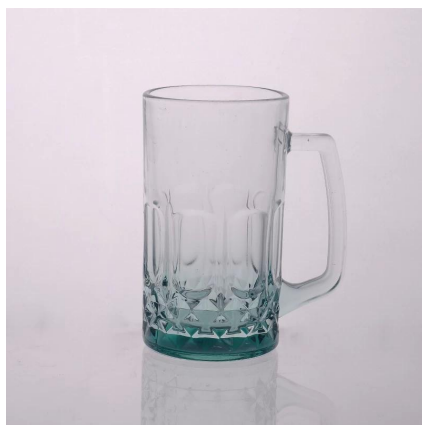

Similar Products Link