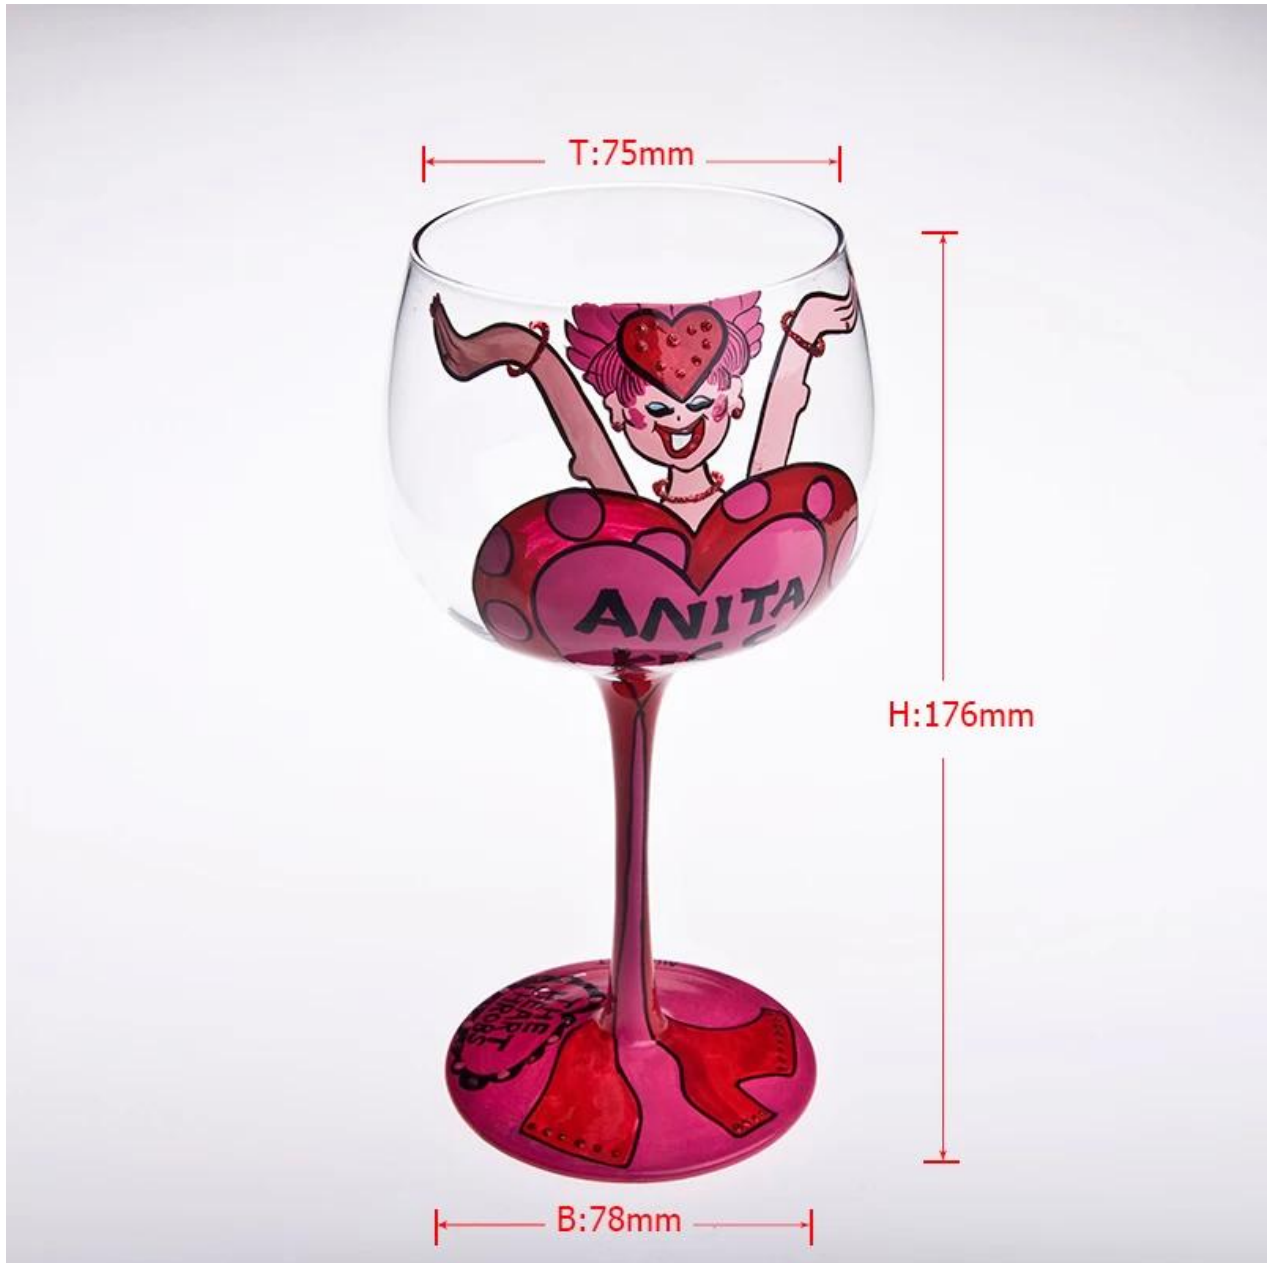

Product detail:

البند رقم	SGCX73
مادة	الزجاج الأبيض عالية
اللون	واضح
حرفة	من صنع الانسان
عينات من الوقت	1. أيام إذا كان في الخروج على شكل وحجم الزجاج 5 2. 15 يوما إذا كان بحاجة إلى شكل جديد أو حجم الزجاج
حزم	في الكرتون التصدير، مع الكرتون المقوى المفروق 36PCS or التعبئة العادية، 24
سعة المنتج	جهاز كمبيوتر شخصي شهريا 1,000,000 500,000 ~
التسليم في الوقت المحدد	في غضون 35 يوما بعد عينة والنظام مؤكدة
شروط الدفع	B / L مقدما، والتوازن ضد نسخة من T / T إيداع 30% من
شحنة	عن طريق البحر، عن طريق الجو، بواسطة اكسبرس وكيل الشحن الخاص بك هو مقبول
ميزات المنتج	1. جعل اليد 2. مناسبة للاستخدام في حانة، والفنادق، والمطاعم، والفنادق وغيرها 3. لمراقبة الجودة C / 3. المهنية س 4. تنافسية الأسعار والجودة 5. لقاء ادارة الاغذية والعقاقير اختبار والمواد الغذائية الصف
لاختياراتك	1. أي شعار الطباعة على الجسم الزجاجي 2. في رسمها، والصفيع، بالكهرباء، ونمط كارفر ليزر النهاية Any. لون 2 3. الحزمة الخاصة مثل لف يتقلص، لون هدية مربع، هدية مربع أبيض الخ 4. فتح قالب جديد للزجاج والخشب والبلاستيك أو المعدن كما تريد 5. مختلفة الحجم والأشكال تلبية احتياجاتكم

Product show:

Related products:

من ناحية رسم الزجاج مارغريتا

من ناحية رسم الزجاج مارتيني

أسئلة متكررة

لمزيد من المعلومات، يرجى زيارة موقعنا على الانترنت www.okcandle.com