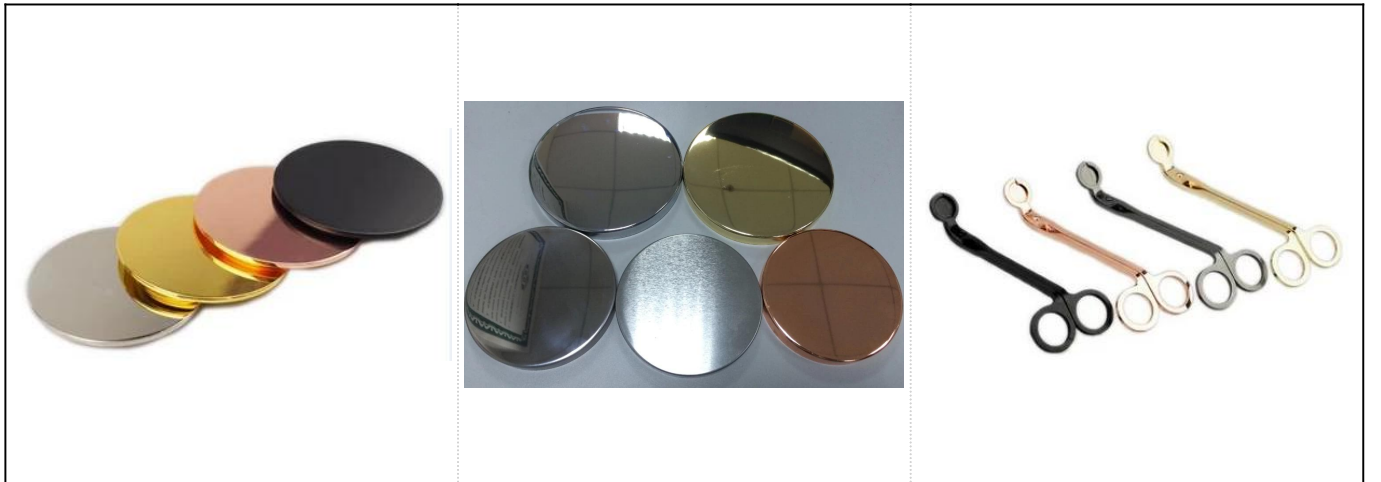

الملحقات المتطابقة: