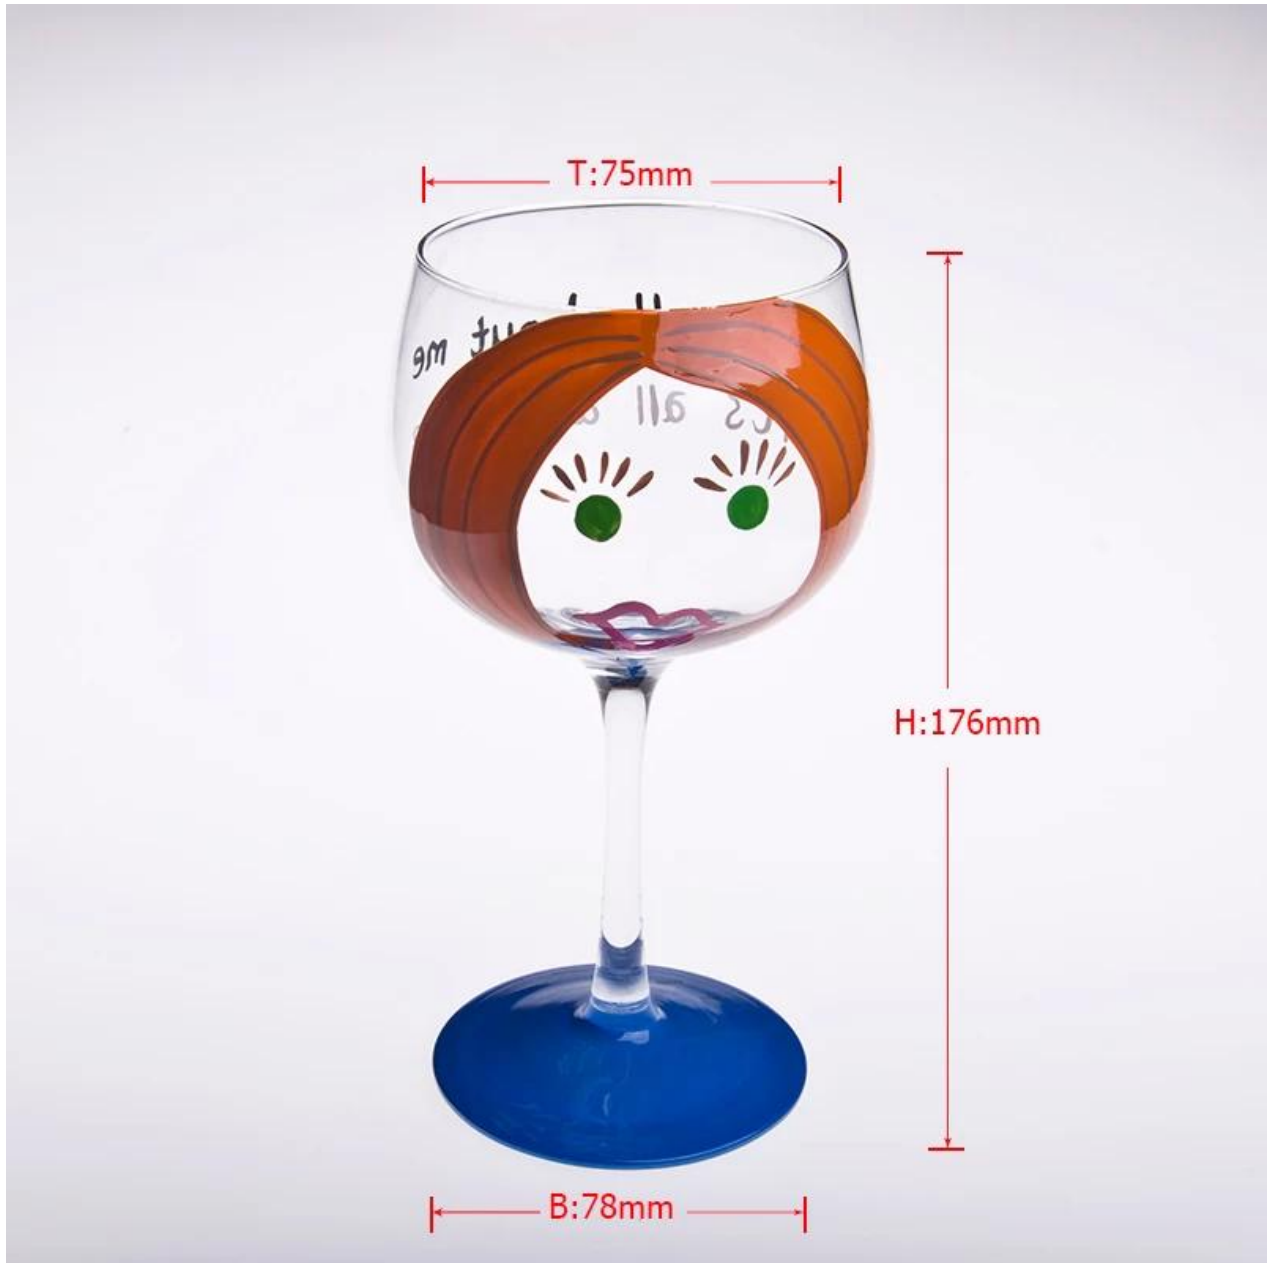

Product detail:

البند رقم	SGCX76
مادة	الزجاج الأبيض عالية
اللون	واضح
حرفة	من صنع الانسان
عينات من الوقت	1. أيام إذا كان في الخروج على شكل وحجم الزجاج 5 2. 15 يوما إذا كان بحاجة إلى شكل جديد أو حجم الزجاج
حزم	في الكرتون التصدير، مع الكرتون المقوى المفروق 36PCS or التعبئة العادية، 24
سعة المنتج	جهاز كمبيوتر شخصي شهريا 1,000,000 500,000 ~
التسليم في الوقت المحدد	في غضون 35 يوما بعد عينة والنظام مؤكدة
شروط الدفع	B / L مقدما، والتوازن ضد نسخة من T / T إيداع 30% من
شحنة	عن طريق البحر، عن طريق الجو، بواسطة اكسبرس وكيل الشحن الخاص بك هو مقبول
ميزات المنتج	1. جعل اليد 2. مناسبة للاستخدام في حانة، والفنادق، والمطاعم، والفنادق وغيرها لمراقبة الجودة C / 3. المهنية س 4. تنافسية الأسعار والجودة 5. لقاء ادارة الاغذية والعقاقير اختبار والمواد الغذائية الصف
لاختياراتك	1. أي شعار الطباعة على الجسم الزجاجي في رسمها، والصفيع، بالكهرباء، ونمط كارفر ليزر النهاية Any. لون 2 3. الحزمة الخاصة مثل لف يتقلص، لون هدية مربع، هدية مربع أبيض الخ 4. فتح قالب جديد للزجاج والخشب والبلاستيك أو المعدن كما تريد 5. مختلفة الحجم والأشكال تلبية احتياجاتكم

Product show:

من ناحية رسم الزجاج مارغريتا

من ناحية رسم الزجاج مارتيني

أسئلة متكررة

لمزيد من المعلومات، يرجى زيارة موقعنا على الانترنت www.okcandle.com