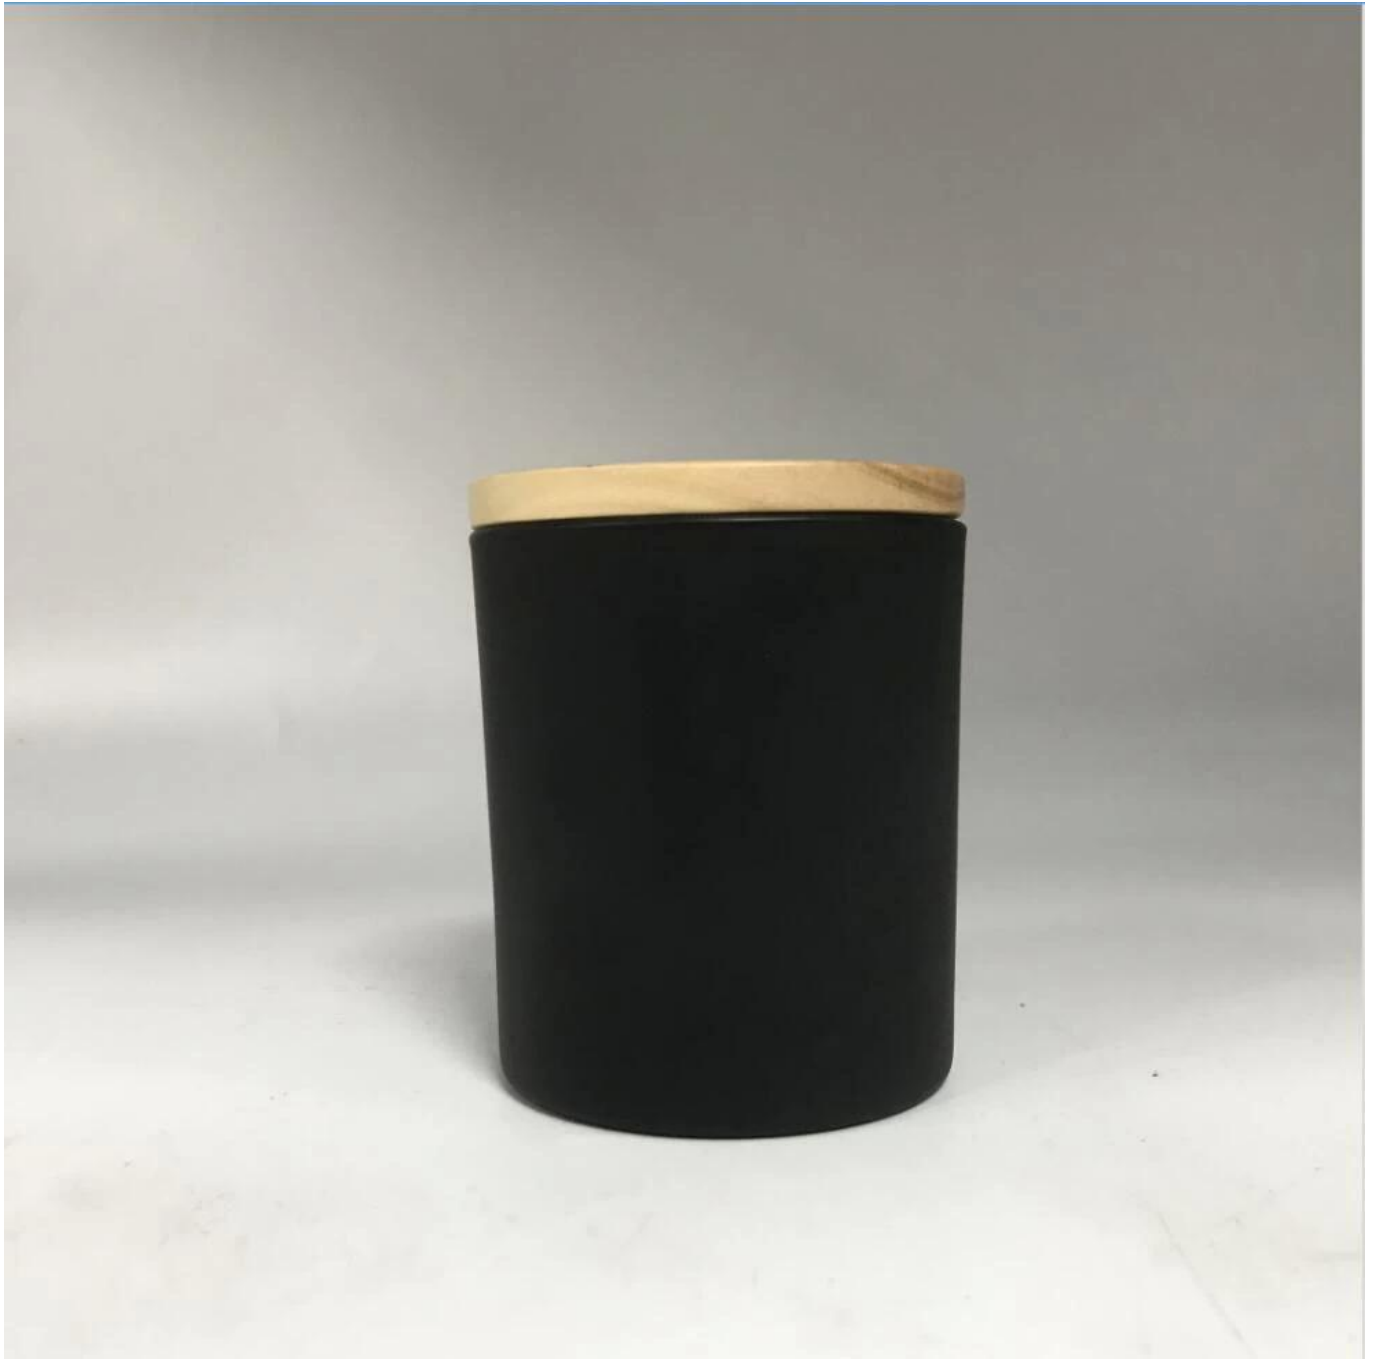

(3) مشمس يتكيف ست خطوات إضافية لفحص الشحنات. لا توجد شكاوى (رئيسية) تتعلق بالجودة على المنتجات المنتجة لمدة تسع سنوات متتالية.

رقم الشيء	أسود SG7381: رقم الصنف 73 mm ± 1mm أعلى ضياء: 67 mm ± 1mm السفلي: الارتفاع: 81 ملم ± 1 ملم الوزن: 170 جرام ± 8 جرام السعة: 230 مل ± 10 مل السعة: ٢٩٠ مل موك: 2000 قطع
مواد	زجاج
حرفة	حامل الشموع الزجاجية المصنوعة آلياً
وقت بسيط	أيام إذا كان هناك شكل وحجم الزجاج 5. 1. 2. 15 يومًا ، إذا كنت بحاجة إلى أشكال وأحجام جديدة من الزجاج
التعبئة	التعبئة المعتادة ، 4 قطع في المربع الداخلي ، مربع 48 قطعة
قدرة المنتج	قطعة في الشهر 1000000 ~ 500000
موعد التسليم	في غضون 35 يومًا بعد تأكيد أخذ العينات والنظام
شروط الدفع	B / L مقدّمًا والتوازن ضد نسخة T / T إيداع 30٪ من
توصيل	عن طريق البحر ، عن طريق الجو ، من خلال وكيل الشحن السريع مقبول
مواصفات المنتج	1. جرة شمعة زجاجية لديكورات المنزل من جودة عالية . 2. مناسبة للاستخدام في الفندق ، المنزل ، إلخ. 3. ASTM تلبية اختبار
لاختبارك	1. تصاميم وأحجام مختلفة للاختبار . 2 أي لون مطلي ، بارد ، تصفيح ، نموذج ليزر معالجة القاطع 3. الحزمة الخاصة مثل تقليص الفيلم ، علب هدية ملونة ، علب هدية بيضاء ، إلخ. 4. نحن الموظف الحصري لمراقبة الجودة 5. لدينا ورشة عمل مهنية ومستودع لضمان وقت التسليم