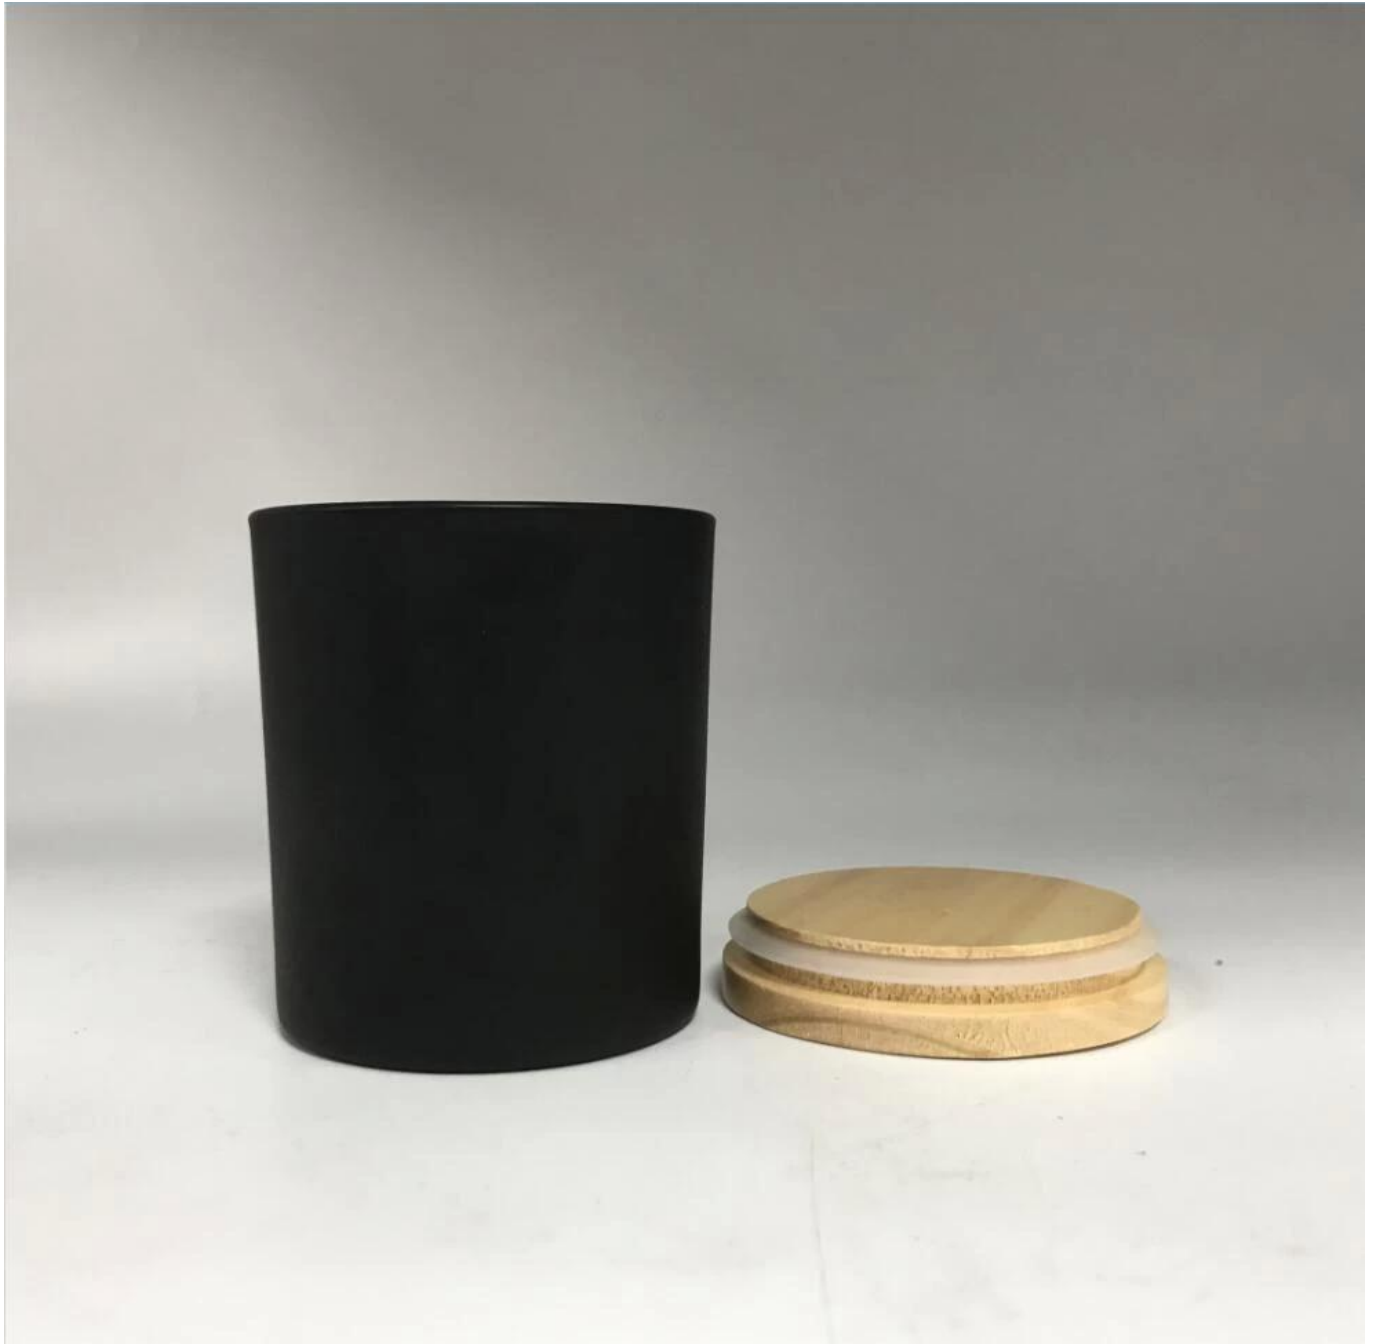

(3) مشمس يتكيف ست خطوات إضافية لفحص الشحنات. لا توجد شكاوى (رئيسية) تتعلق بالجودة على المنتجات المنتجة لمدة تسع سنوات متتالية.

رقم الشيء	أسود SG7381: رقم الصنف 73 mm ± 1mm أعلى ضياء: 67 mm ± 1mm السفلي: الارتفاع: 81 ملم ± 1 ملم الوزن: 170 جرام ± 8 جرام السعة: 230 مل ± 10 مل السعة: ٢٩٠ مل موك: 2000 قطع
مواد	زجاج
حرفة	حامل الشموع الزجاجية المصنوعة آلياً
وقت بسيط	أيام إذا كان هناك شكل وحجم الزجاج 5. 1. 2. 15 يومًا ، إذا كنت بحاجة إلى أشكال وأحجام جديدة من الزجاج
التعبئة	التعبئة المعتادة ، 4 قطع في المربع الداخلي ، مربع 48 قطعة
قدرة المنتج	قطعة في الشهر 1000000 ~ 500000
موعد التسليم	في غضون 35 يومًا بعد تأكيد أخذ العينات والنظام
شروط الدفع	B / L مقدّمًا والتوازن ضد نسخة T / T إيداع 30٪ من
توصيل	عن طريق البحر ، عن طريق الجو ، من خلال وكيل الشحن السريع مقبول
مواصفات المنتج	1. جرة شمعة زجاجية لديكورات المنزل من جودة عالية . 2. مناسبة للاستخدام في الفندق ، المنزل ، إلخ. 3. ASTM تلبية اختبار
لاختبارك	1. تصاميم وأحجام مختلفة للاختبار . 2 أي لون مطلي ، بارد ، تصفيح ، نموذج ليزر معالجة القاطع 3. الحزمة الخاصة مثل تقليص الفيلم ، علب هدية ملونة ، علب هدية بيضاء ، إلخ. 4. نحن الموظف الحصري لمراقبة الجودة 5. لدينا ورشة عمل مهنية ومستودع لضمان وقت التسليم