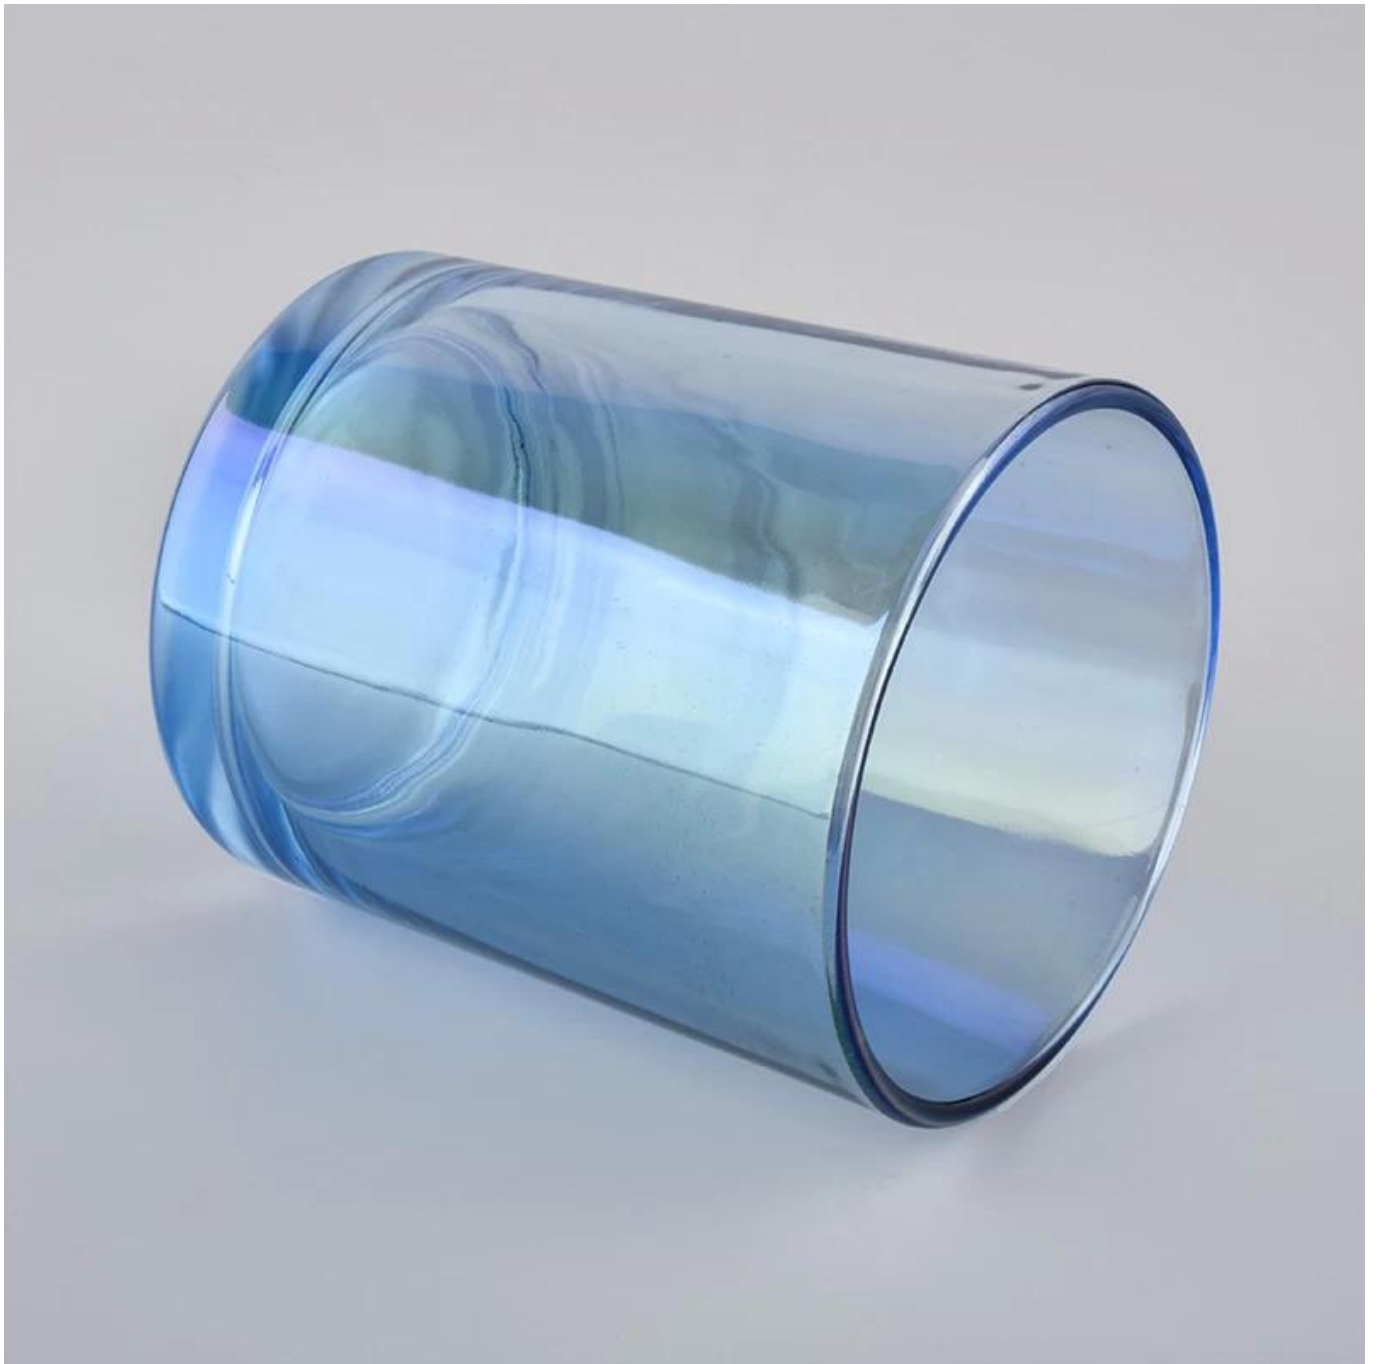

Product Details

رقم الشبيء	SGXYT20061018
مواد	الجرار شمعة الزجاج
حرفة	رش الجرار شمعة الزجاج الملون

وقت بسيط	أيام إذا كان هناك شكل وحجم الزجاج 5. 1 2. 15 يومًا ، إذا كنت بحاجة إلى أشكال وأحجام جديدة من الزجاج
التعبئة	التعبئة المعتادة ، 4 قطع في المربع الداخلي ، مربع 48 قطعة
قدرة المنتج	قطعة في الشهر 1000000 ~ 500000
موعد التسليم	في غضون 35 يومًا بعد تأكيد أخذ العينات والنظام
شروط الدفع	B / L مقدما والتوازن ضد نسخة T / T إيداع 30% من
توصيل	عن طريق البحر ، عن طريق الجو ، من خلال وكيل الشحن السريع مقبول
مواصفات المنتج	1. جرة شمعة زجاجية لديكورات المنزل من جودة عالية . 2. مناسبة للاستخدام في الفندق ، المنزل ، إلخ. 3. ASTM تلبية اختبار
لاختيارك	1. تصاميم وأحجام مختلفة للاختيار . 2 أي لون ، بارد ، تصفيح ، نموذج معالجة الليزر القاطع 3. حزمة خاصة مثل تقليص الفيلم ، علبة هدية ملونة ، علبة هدية بيضاء ، إلخ. 4. نحن الموظف الحصري لمراقبة الجودة 5. لدينا ورشة عمل مهنية ومستودع لضمان وقت التسليم