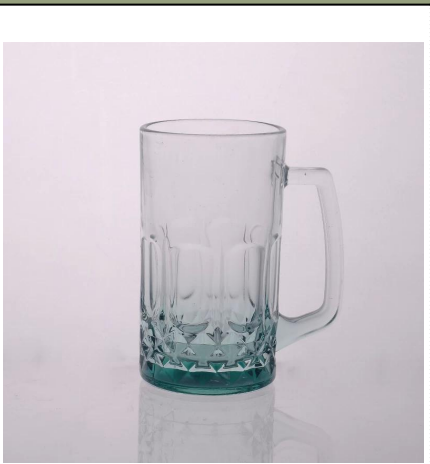

Product Details

	إينمي لا	SGYJ15060205
	حجم	72 * 61 * 90 mm ضربات
	سعة	230ml
	مادة	هايت الزجاج الأبيض
	حرفة	آلة ضغط
	عينة	7 أيام
	شروط الدفع	L / C مقدما، والتوازن بعد أن ظهرت نسخة من T / T إيداع 30% بحلول
	شهادة	FDA، LFGB، الغذاء الآمن، وطبق اختبار غسالة
	لاختبارك	1، أي طباعة الشعار على الجسم الزجاجي، 2، أي لون رسمها، بلوري، والطلاء بالكهرباء، ليزر شعار النهاية 3، التعبئة الخاصة مثل لف يتقلص، لون هدية مربع، مربع أبيض الخ 4، أي الشكل والحجم تلبية الحاجة الخاصة بك

More Product Pictures

Similar Products Link

تنقش القدر البيرة

ماء الزجاج البيرة القدر 180Z

زجاج كوب حلب مع صورة

Office & Sample Room

Factory Show

ملاحح الشهر الزجاج المنفوخ