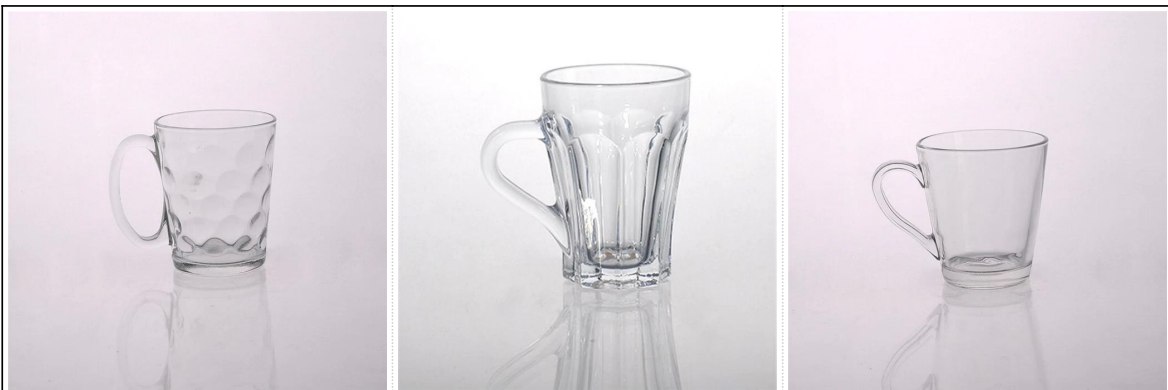

## الشاي الزجاج واضحة، وقدر القهوة

### Product Details

|  |              |   |
|--|--------------|---|
|  | اسم العنصر   | <a href="#">الشاي الزجاج واضحة، وقدر القهوة</a>   |
|  | عدد البند    | SGJD150416022   |
|  | حجم          | T: 112mm * B: 40MM H: 71mm  |
|  | الوزن        | 320G  |
|  | الوقت عينة   | أيام في الوجود في شكل وحجم المنتجات 1.5<br>02:15 أيام إذا كنت بحاجة إلى شكل جديد وحجم المنتجات                                |
|  | التعبئة      | 24 PCS / 36PCS / 48pcs في<br>التعبئة والتغليف الآمن طبيعية<br>الكرتون الخ التصدير مع البيض المفرق                             |
|  | موك          | 10,000pcs   |
|  | موعد التسليم | في غضون 35 يوما بعد تأكيد النظام  |
|  | شروط الدفع   | مقدما، والتوازن بعد أن ظهرت نسخة T / T إيداع 30% بحلول<br>من B / L  |
|  | ميزة المنتج  | 1.high جودة وأسعار تنافسية<br>2.Meet FDA, SGS, LFGB اختبار الخ<br>3.Eco الصديقة<br>4.وينطبق Widely. شريط الخ<br>5.Machine قدم |

### More Product Pictures

Similar Products Link