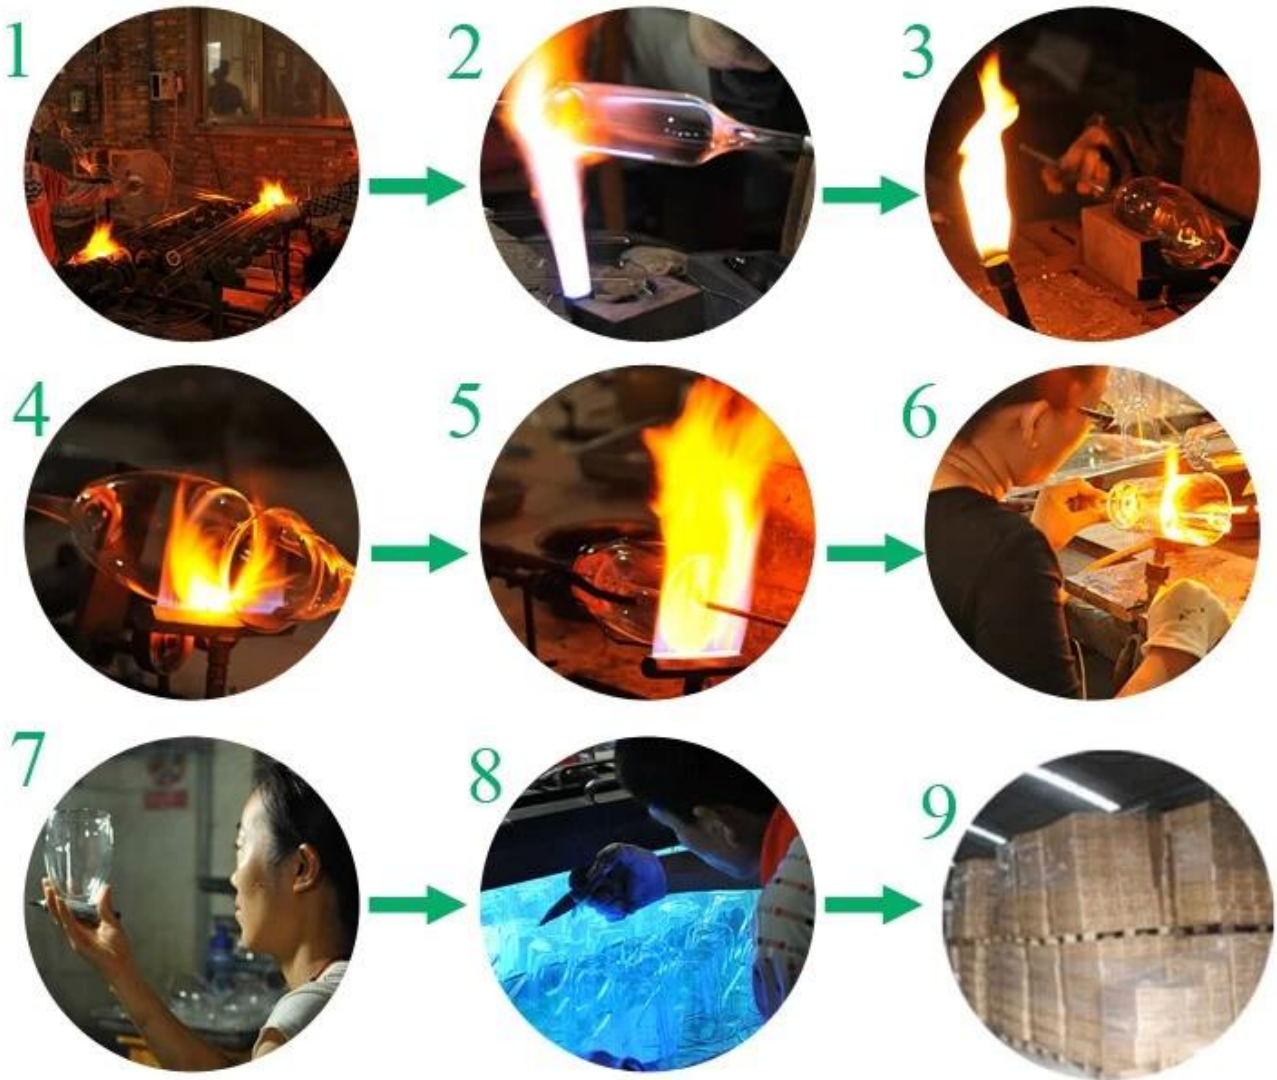

More Product Pictures

T:85mm

H:119mm

B:65mm

Borosilicate glass

Similar Products Link

[\[Link\]](#)
[\[Link\]](#)
[\[Link\]](#)

[200ml \[Link\]](#)
[\[Link\]](#)