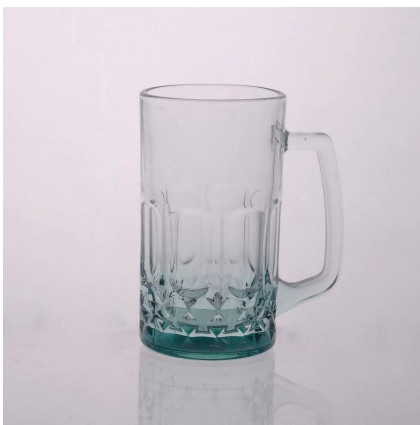

Similar Products Link