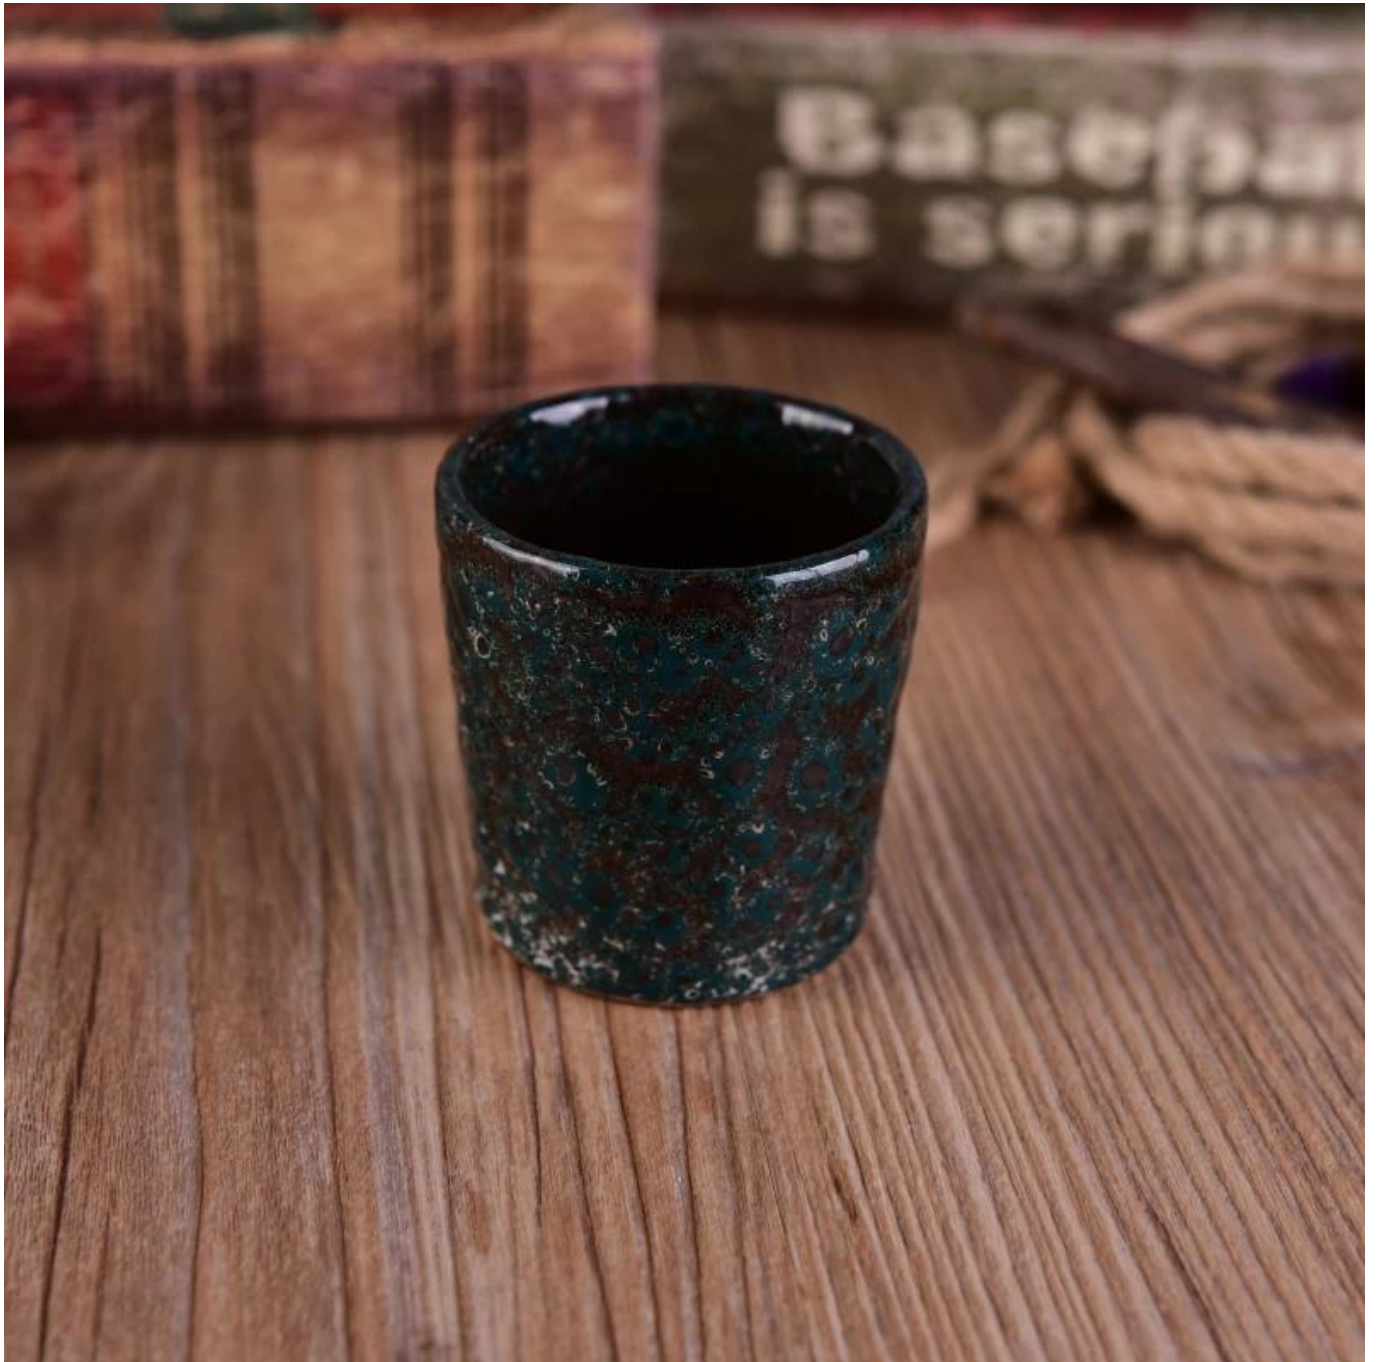

1. السيراميك يمكن أن تستخدم في زخرفة زفاف، ديكور المنزل، حزب، مأدبة إلخ canlde أصحاب.
2. هذه الحاوية شمعة كبيرة جدا كواسطة رائع لحدث.
3. لا يمكن للاجرار شمعة الفخار تزيين الداخل والخارج مع هذا بليينغ بليينغ تحويل الصقيل الديكور المنزلي شمعة حامل السيراميك.
4. وغيرها من المناسبات housewarmings السفينة شمعة السيراميك هو هدية رائعة كما.

More Product Pictures