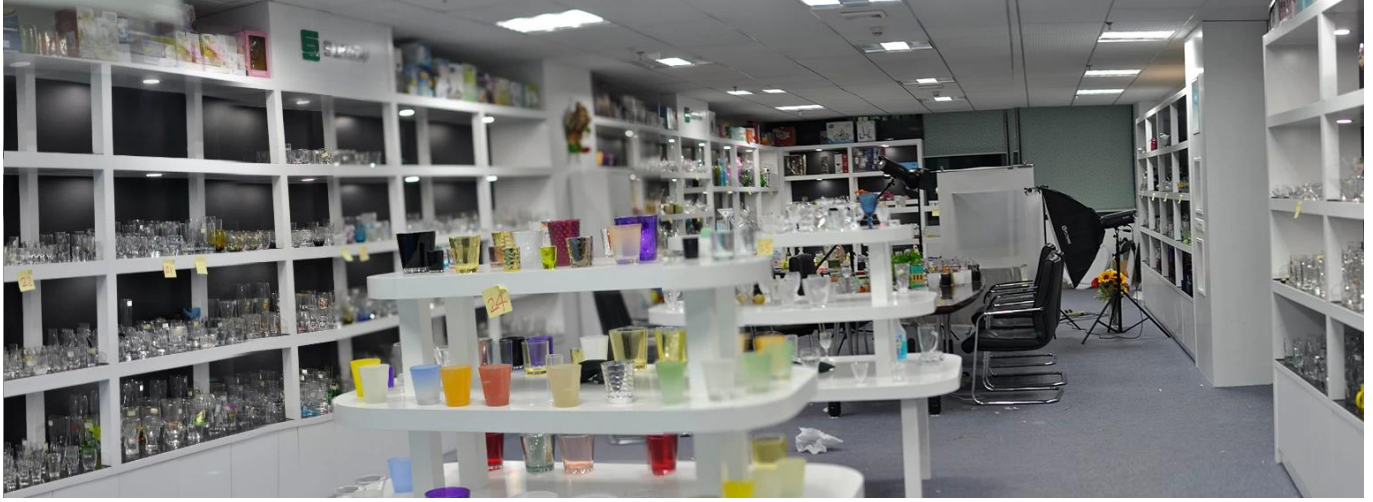

More Product Pictures

Similar Products Link

Office & Sample Room

[شنتشن صني زجاجيات المحدودة](#) تأسست في عام 1992. لقد كنا في هذا المجال الصناعة لأكثر من 20 عاما، كما الصانع المهنية، ونحن المتخصصة في تصميم والأواني الزجاجية، وتصنيع الأواني الزجاجية وكذلك تصدير. لدينا مجموعة خطوط المنتجات من صناعة يدوية لجعل الآلة. أنتجنا بالفعل منتجات وفيرة الزجاج، الخ. جميع [tabkeware](#)، [driking](#)، مثل [بهلوان الزجاج](#)، [والزجاج البورسلينكات](#)، [بالرصاص الزجاج](#)، [إناء](#)، [وعاء](#)، [حامل شمعة](#)، [ستيمواري](#)، [منفضة سجائر](#) استخدام الأواني الزجاجية اليومية، في المجموع هناك أكثر من 4000 أنماط مختلفة. لدينا فريق تصميم ممتاز لخلق منتجات مبتكرة وصارمة لمراقبة الجودة team Jasurance كذلك OEM / ODM serverice الجودة. يتم دعم