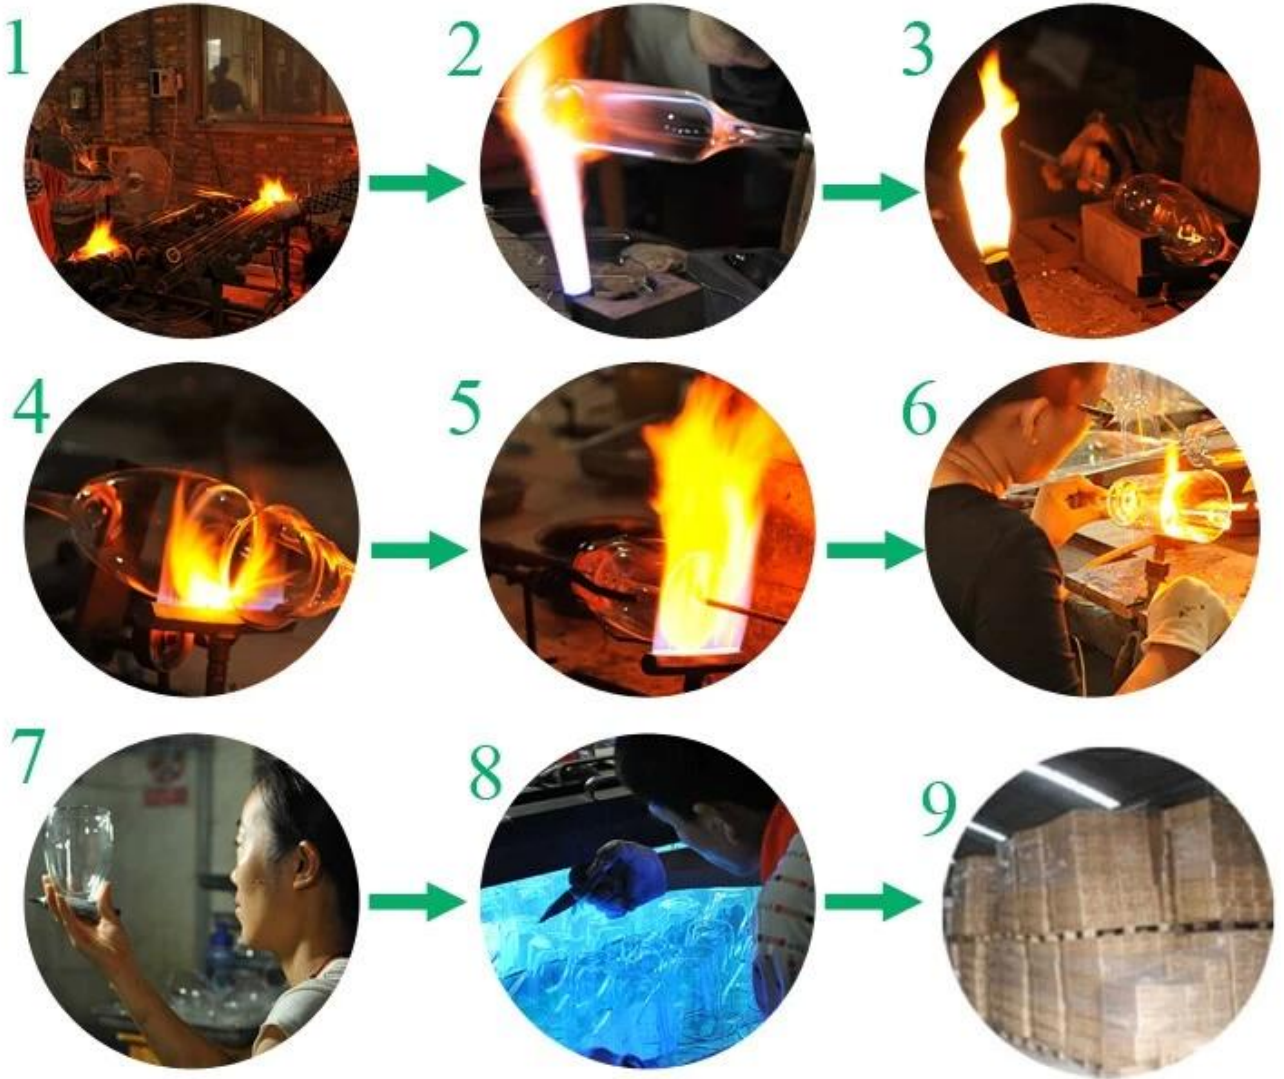

Borosilicate glass