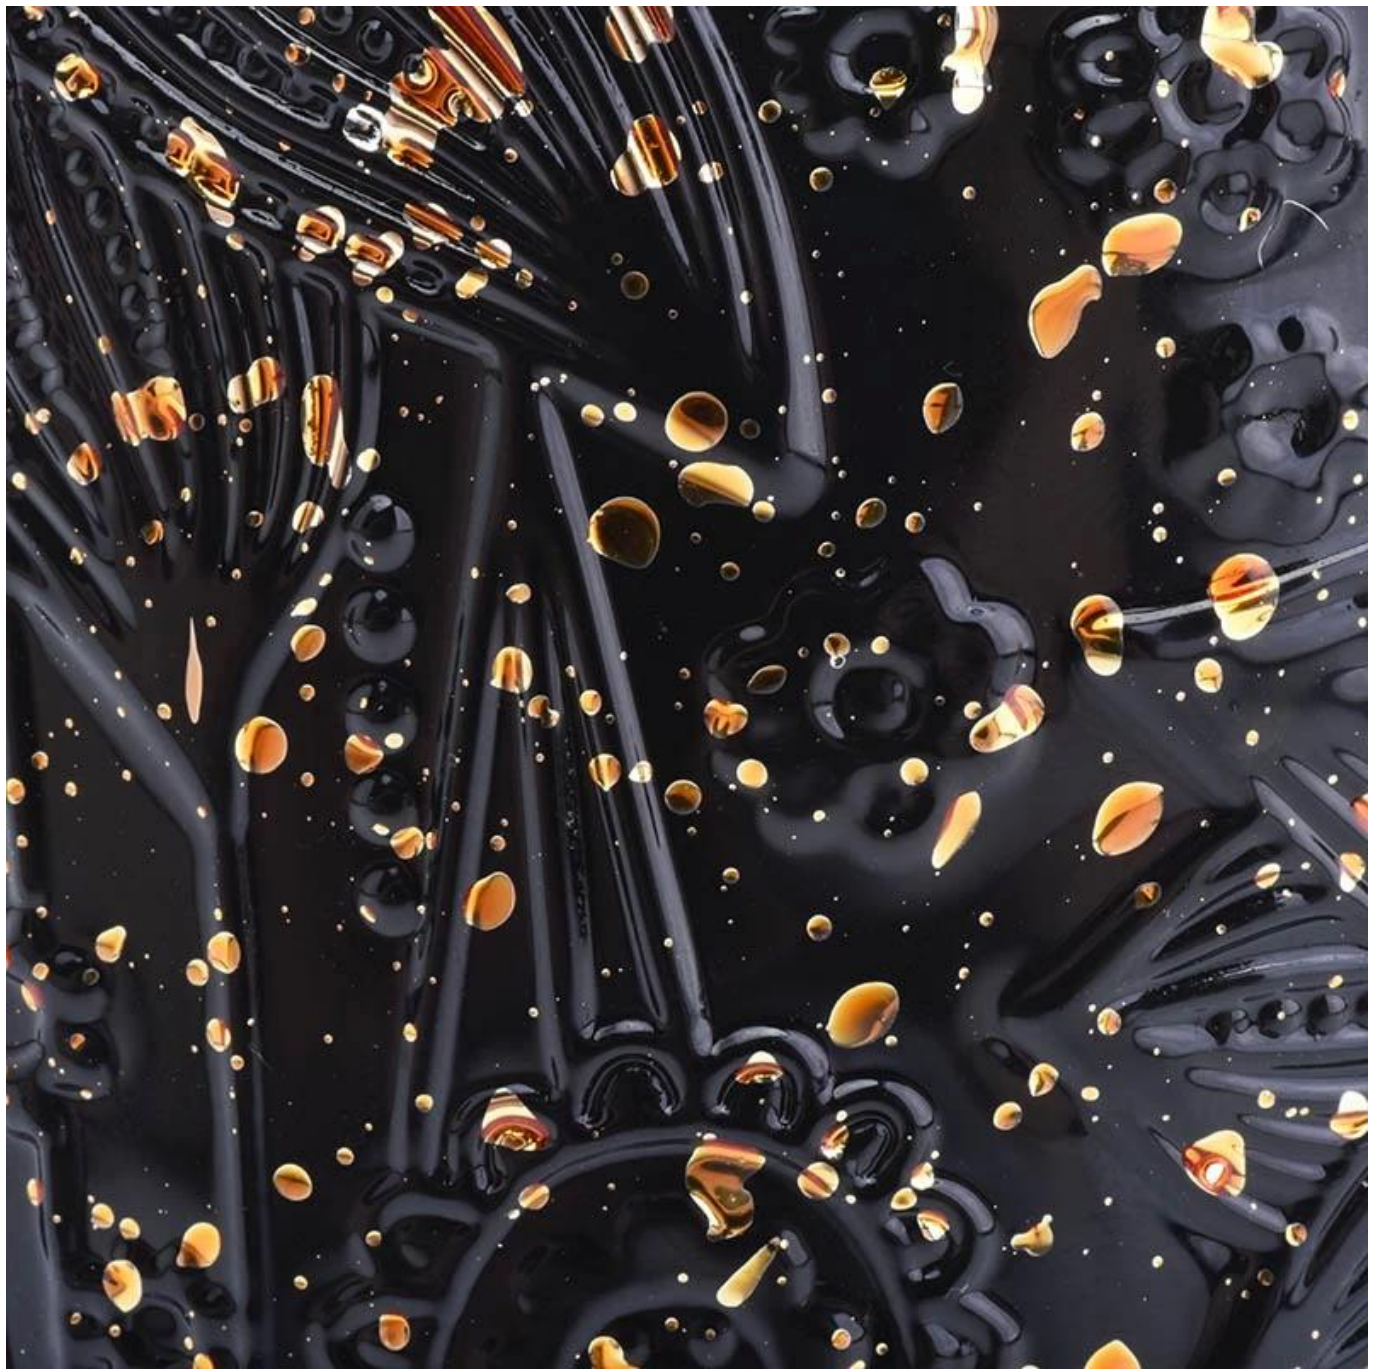

(3) مشمس يتكيف ست خطوات إضافية لفحص الشحنات. لا (كبيرة) شكاوى الجودة على المنتجات المنتجة لمدة تسع سنوات متتالية.

Product Details

رقم الشيء	SGHY19061212
مواد	الزجاج الأبيض عالية
حرفة	حاملي الشموع الزجاجية المضغوطة
وقت بسيط	أيام إذا كان هناك شكل الزجاج والحجم 1.5 2. 15 يوما ، إذا كنت بحاجة إلى أشكال وأحجام زجاجية جديدة
التعبئة	التعبئة المعتادة ، 4 قطع في المربع الداخلي ، مربع 48 قطعة
قدرة المنتج	قطعة شهريا 500,000 ~ 1,000,000
موعد التسليم	في غضون 35 يوما بعد أخذ العينات والنظام أكد
شروط الدفع	B / L مقدما والتوازن ضد نسخة من T / T إيداع 30 ٪ بحلول
توصيل	عن طريق البحر ، عن طريق الجو ، من خلال وكيل صريحة والشحن مقبولة
مواصفات المنتج	ديكورات المنزل جرة شمعة الزجاج من جودة عالية .1 2. مناسبة للاستخدام في الفندق ، المنزل ، الخ 3. ASTM تلبية اختبار
لاختيارك	1. مختلف التصميم والأحجام للاختيار .1 2 أي لون مطلي ، بارد ، والطلاء ، ونموذج الليزر تجهيز القاطع 3. حزمة خاصة كما يتقلص الفيلم ، لون هدية مربع ، هدية مربع أبيض ، الخ 4. نحن الموظف الحصري لمراقبة الجودة 5. لدينا ورشة و مستودع المهنية لضمان وقت التسليم

Product Detail Show

black sparkle glass candle jar

Multiple styles selection, your customized design are acceptable

Spray painting (Deep Processing)

Spray painting is a painting technique where a device sprays a coating (paint, ink, varnish, etc.) through the air onto the surface of glassware or ceramic ware.