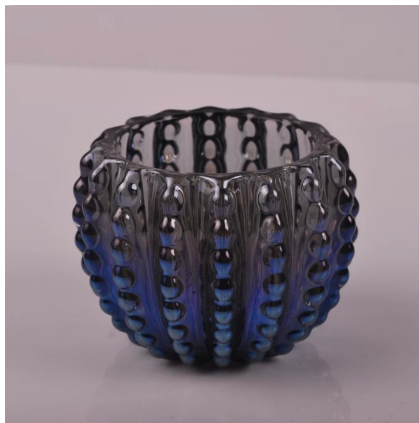

Similar Products Link