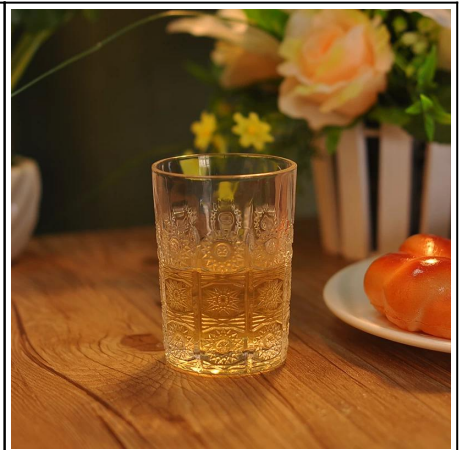

فم صغير البطن الكبير جولة الزجاج النبيذ الأحمر

Product Details

البند عدد.	SGLYP16092409
المواد	الزجاج الأبيض عالية
الحرف والمعالجة العميقة	آلة في مهب
الوقت عينة	أيام إذا كان وهناك شكل وحجم حامل شمعة الزجاج. 5-1 2-15 يوما، إذا كان تحتاج إلى الشكل الجديد وحجم حامل شمعة الزجاج .
وتحذر	البيرة والنبيذ الأحمر والنبيذ الأبيض، المشروبات أو الماء الساخن لا يكون كامل أيضا-1. 2-لتجنب إيداء من جهة الأطفال الخاص بك، الرجاء وضعه في مكان حيث لا يمكن الوصول إلى. 3-تجنب إسقاط، الاصطدام وتأثير قوي. 4-غير متوفر لفرن ميكروويف. 5-للحيلولة دون تكسير، عدم وضعه على فتح النار مباشرة .
مميزات المنتجات	جودة شرب الزجاج . 1-ح-igh 2-صديقة للبيئة. 3-تمرير إدارة الأغذية والعقاقير اختبار ، IS09001: 2008 4.تخصيص الخدمة.

More Product Pictures

[Similar Products Link](#)

Office & Sample Room

[شنتشن صني الأواني الزجاجية المحدودة](#) أنشئت في عام 1992. ونحن وقد تم في هذا المجال صناعة لأكثر من 20 عاماً، مصنع مهنية، المتخصصة في تصميم الأواني الزجاجية، وصناعة الأواني الزجاجية، فضلا عن تصدير. لدينا المنتجات خطوط تتراوح بين اليدوية للجهاز وأدلى. ونحن أسفر بالفعل عن [drinking](#) منتجات وفيرة مثل الرصاص الزجاج بهلوان، البورسلينات الزجاج، الزجاج، زهرية، وعاء، شمعة حامل، ستمواري، منفضة، تابكيواري، الزجاج إلى ذلك. جميع الأواني الاستخدام اليومي، في المجموع وهناك أنماط مختلفة أكثر من 4,000. لدينا ممتازة فريق التصميم لإنشاء المنتج المبتكر وصارمة ومراقبة الجودة تيارم لنوعية أسورانسني. تصنيع المعدات الأصلية/اوديام سيرفيريسي معتمدة ك بشكل جيد