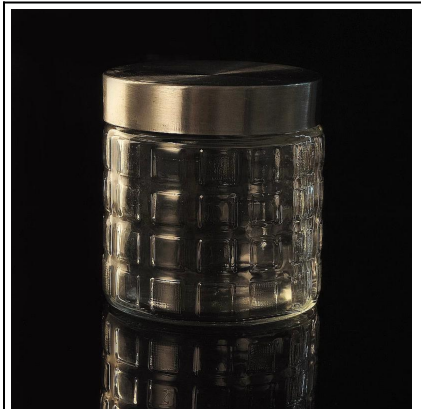

Product Details

رقم الصنف.	SGJH16110912-1
حجم العنصر	حجم 1: ضياء العلوي: 10 سم dia:10 أسفل سم الطول: 12.5 سم السعة: 650 مل الوزن: 450 غ
	حجم 2: ضياء العلوي: 10 سم dia:10 أسفل سم الارتفاع: 17.5 سم السعة: 950 مل الوزن: 675 غ
	حجم 3: ضياء العلوي: 10 سم dia:10 أسفل سم الارتفاع: 22.5 سم السعة: 1275 مل الوزن: 805 ز
	حجم 4: ضياء العلوي: 10 سم dia:10 أسفل سم الارتفاع: 31 سم السعة: 1800 مل الوزن: 1135 ز
المواد	الزجاج الأبيض عالية
لون	تتوفر أي شعار مخصص
الوقت عينات	أيام إذا كان هناك شكل وحجم الزجاج. 1-5 15-2 يوما، إذا كنت بحاجة الشكل الجديد وحجم الزجاج
التعبئة والتغليف	عادي التعبئة والتغليف وقطع 4 في المربع الداخلي، 48 قطعة في مربع
قدرة المنتج	قطعة شهريا 500,000 ~ 1,000,000
وقت التسليم	وأكد في غضون 35 يوما بعد العينة والترتيب
الشحن	عن طريق البحر، عن طريق الجو، إكسبريس وعامل توصيل مقبولة

More Product Pictures

Similar Products Link

حاوية زجاجية حلوى

آلة جرة ميسون الزجاج وأدلى

حاوية زجاجية مستقيم نمط
الماس

Office & Sample Room

Factory Show

ملامح الشهر في مهب الزجاج