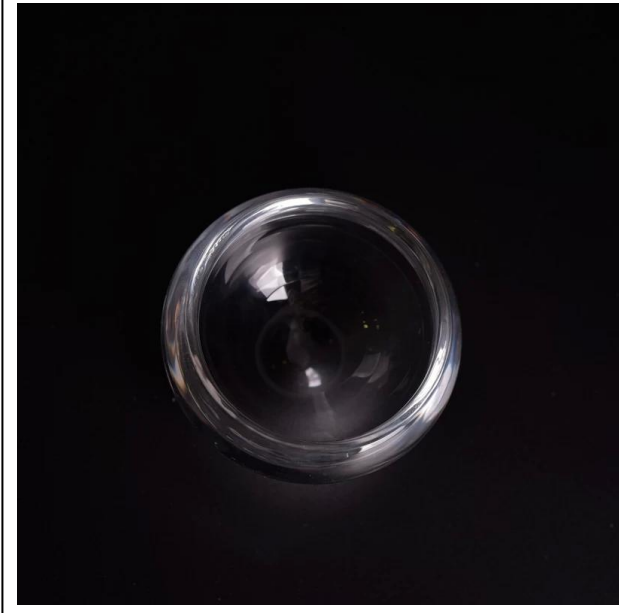

هذا النوع من المنتجات مصنوعة من المواد الزجاجية عالية الجودة.

2. ومن صديقه للبيئة جدا والطبيعية.

3-وهو يطبق علي نطاق واسع في حياتنا اليومية