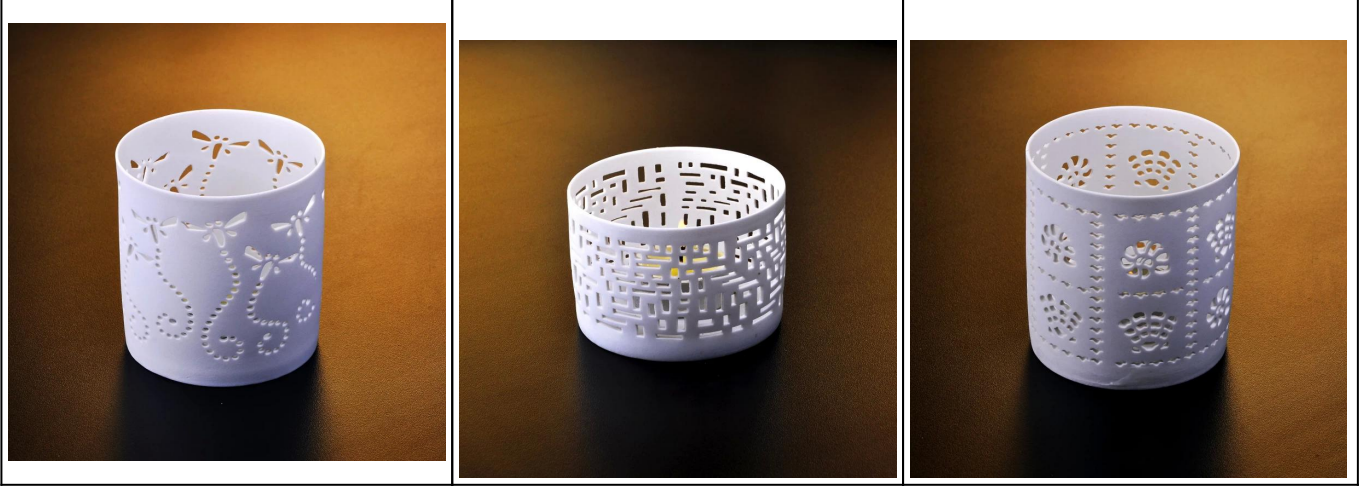

أبيض أجوف من جرة شمعة الاقمشه بيركلي

Product Details

	اسم العنصر	بيضاء جوفاء من الخصم الاقمشه بيركلي شمعة جرة
	رقم البند	SGJH003
	حجم	T: 80MM * B: 77MM * H: 83mm
	علامة تجارية	شمس زجاجيات
	الوقت عينة	أيام إذا كان في وجود شكل وحجم المنتجات 1.5 أيام إذا كان في حاجة الشكل الجديد وحجم المنتجات 2,15
	التعبئة	24 PCS / 36PCS / 48PCS العادي سلامة الخ في الكرتون التصدير مع البيض المفرق
	موك	5000PCS
	موعد التسليم	في غضون 35 يوما بعد تأكيد النظام
	شروط الدفع	مقدما، والتوازن بعد أن T / T إيداع 30% بحلول B / L ظهرت نسخة من
	ميزة المنتج	1.high نوعية وتنافسية الأسعار 2.Meet FDA, SGS, LFGB الخ اختبار 3.Eco الصديقة 4.إلى الزفاف، حزب، المنزل، Widely تطبيق شريط الخ 5.Machine قدم

More Product Pictures

[Similar Products Link](#)

Office & Sample Room

Factory Show

Spray colour

للمزيد من المعلومات، يرجى زيارة موقعنا على الانترنت www.okcandle.com