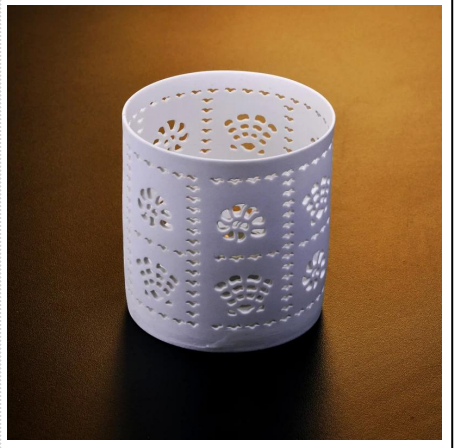

Similar Products Link

Office & Sample Room