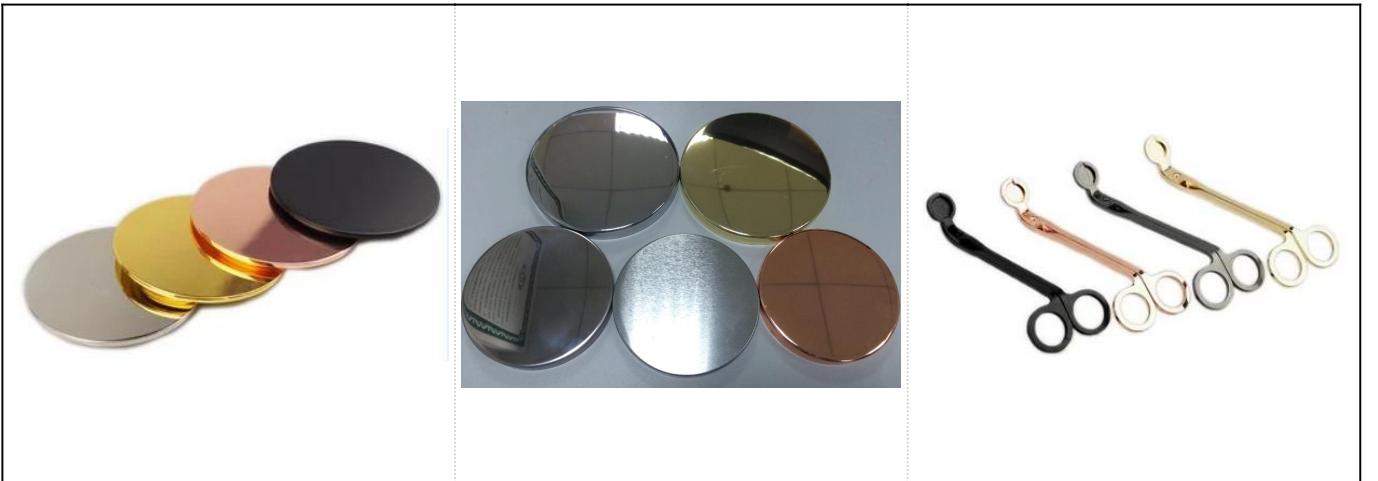

## تفاصيل المنتجات

اسم	الأبيض والأزرق رخامي السيراميك شمعة جرة
تفاصيل العنصر	البند رقم: SGYD17010501 dia: 62mm أعلى mmقطره السفلي: 62 الارتفاع: 79 ملم الوزن: 130 جرام القدرة: 180 مل
مواد	زجاج
مستلزمات	غطاء ، الزجاج / المعادن / غطاء الخشب ، الخ
إنهاء	صائق ، طلاء اللون ، الزئبق ، ليزر ، بلوري ، طلاء ، المزجج إلخ.
التعبئة	1. جهاز كمبيوتر شخصي لكل معيار سلامة التعبئة كرتون التصدير 24/36/48/72 2. لون / أبيض / براون مربع التعبئة 3. الفاخرة هدية مربع التعبئة 4. تقلص التعبئة 5. فرد / مجموعة مربع التعبئة 6. customized التعبئة
قوتنا	نحن المهنية <a href="#">حامل الشموع</a> الشركة المصنعة والمتخصصة في إنتاج أنواع مختلفة من <a href="#">حاملات الشموع</a> ، مثل <a href="#">حامل شمعة زجاجية</a> ، <a href="#">حامل شمعة السيراميك</a> ، <a href="#">حامل شمعة الرخام</a> ، <a href="#">حامل شمعة خرسانية</a> ، <a href="#">حامل شموع قصدير</a> ، <a href="#">جره شمعة الفولاذ المقاوم للصدأ</a> إلخ الخ KTV / 2. مثالي للمنزل / متجر / سوبر ماركت / مطعم / فندق / بار 3. مع فريق مصمم محترف ، والتي يمكن أن تساعد في تصميم وفتح قالب جديد على أساس الاحتياجات الخاصة بك. 4. مرحلة ما بعد المعالجة: طلاء اللون ، الطلاء ، الزئبق ، قزحي الألوان ، النقش ، الطباعة ، صائق ، لون الرش ، فاترة ، طلاء الذهب ، الرسم باليد الخ 5. موك مقبول. لدينا منتجات عادية لدعمك small.
خدمتنا	الرد عليك في غضون 24 ساعة * * مجموعة من المنتجات لاختياراتك * نظام الإنتاج بالكامل * عمال المصانع المهرة * كل من خط الآلة والخط اليدوية لخدمتك * فريق مراقبة الجودة من ذوي الخبرة فحص المنتجات بشكل شامل وصارم AQL إلى معيار مصمم إبداعي ابتكر منتجات جديدة أكثر من 15 أنماط شهريا * * إمداد الإدارة اللوجستية المهنية لخدمة الباب
موك	5000PCS

More Product Pictures

اكسسوارات أغطية شمعة: