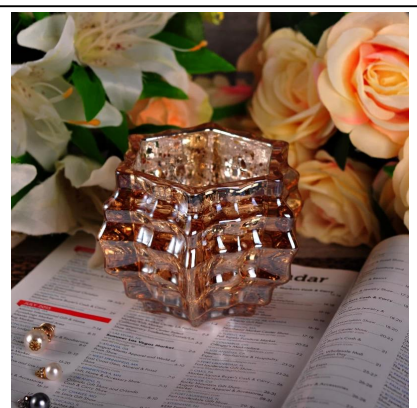

Similar Products Link