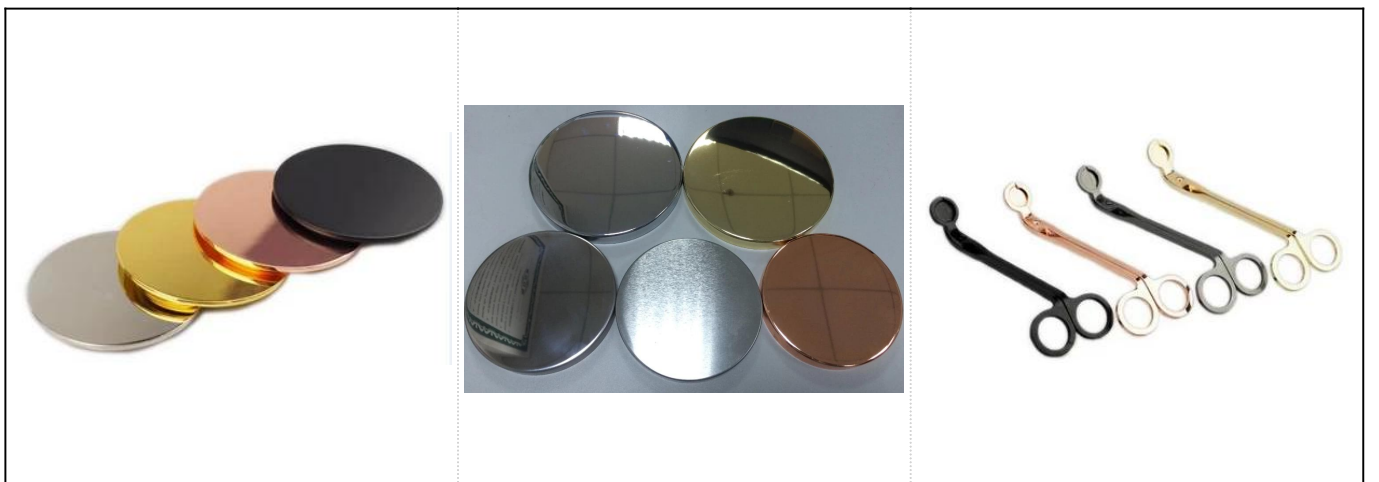

الملحقات المتطابقة: