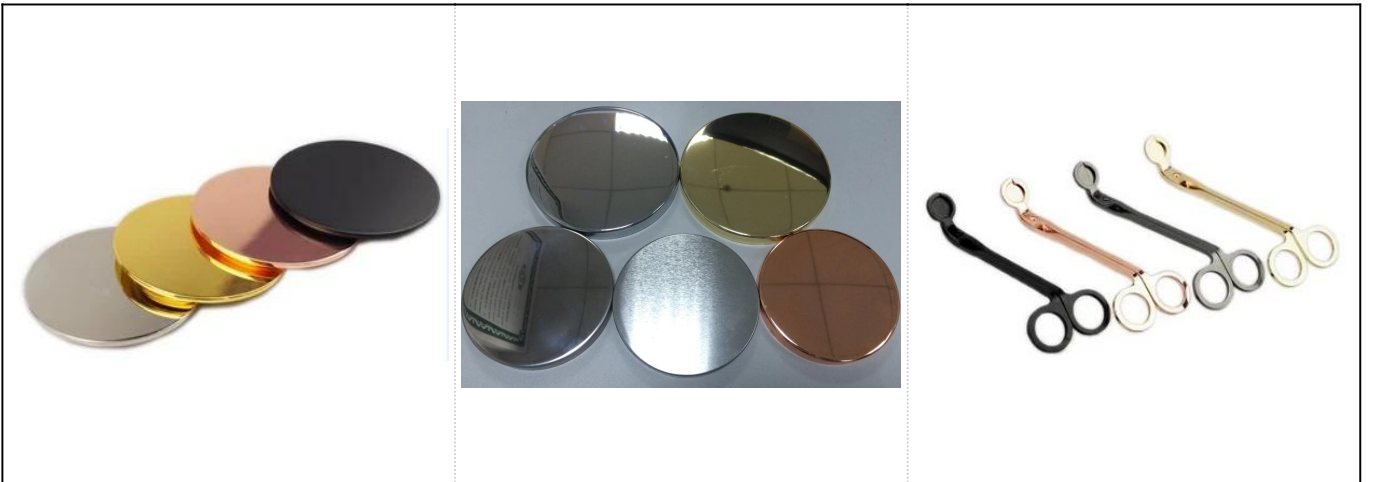

الملحقات المتطابقة: