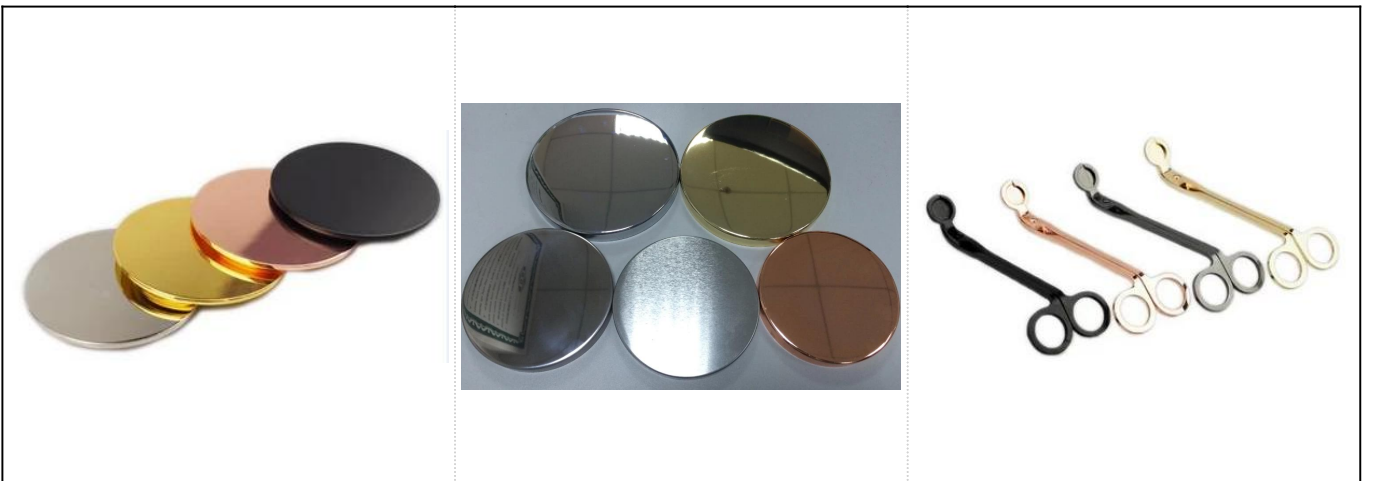

فريد الفضة الماس تصميم جرة السيراميك ل رائحة شمعة

تفاصيل المنتج *

رقم الصنف.	SGYC17060604
الأحجام	88mm أعلى ديا: 113mm ماكس ديا: 85mm الارتفاع: 200ml القدرات:
مواد	سيراميك
مستلزمات	غطاء، السيراميك / المعادن / غطاء الخشب، الشمع، الفتيل، القص الخ
إنهاء	صائق، لون الطلاء، الزئبق، الليزر، بلوري، تصفيح، المزجج الخ
التعبئة	1. قطع لكل معيار تصدير التعبئة الكرتون 24/36/48/72 2. اللون / أبيض / البني مربع التعبئة 3. هدية مربع التعبئة الفاخرة 4. تقلص التعبئة 5. الفردية / مجموعة مربع التعبئة 6. التعبئة المخصصة
قوتنا	نحن المهنية شمعة حامل الشركة المصنعة، الرئيسية في أنواع مختلفة من حاملات الشموع ، تتراوح من الزجاج شمعة حامل ، السيراميك حامل شمعة ، الرخام حامل شمعة ، حامل شمعة ملموسة ، القصدير شمعة حامل ، غير القابل للصدأ شمعة جرة إلخ 2. مثالية للمنزل / مخزن / سوبر ماركت / مطعم / فندق / بار / كنف الخ 3. مع مصمم محترف فريق، أي يستطيع ساعدت تصميم وفتح قالب جديد يؤسس على متطلبك. 4. تجهيز بعد: طلاء اللون، الطلاء، الزئبق، قزحي الألوان، النقش، الطباعة، صائق، رذاذ اللون، فاترة، الذهب تصفيح، الرسم باليد الخ. 5. موك الصغيرة هو مقبول. لدينا المنتجات العادية لدعم لك
خدمتنا	الرد عليك خلال 24 ساعة * * نطاقات من المنتجات لاختياراتك * تماما نظام الإنتاج * العمال المهرة مصنع * كلا آلة خط و اليدوية خط لخدمتكم * فريق مراقبة الجودة من ذوي الخبرة تفتيش المنتجات بشكل شامل وصارم وفقا لمعيار أقل * مصمم الإبداعي ابتكار المنتجات حديثا أكثر من 15 أنماط شهريا * المهنية قسم اللوجستية ل باب الخدمة
موك	3000PCS

أكثر صور المنتج *

الملحقات المتطابقة:

مكتب وغرفة عينة *

مشمس زجاجيات هي الرائدة حامل شمعدانات المورد في الصين منذ 1992، لدينا الزجاج / السيراميك / الجرار شمعة ملموسة الخ و أتسسوريز المتطابقة أساسا التصدير إلى الولايات المتحدة الأمريكية، الاتحاد الأوروبي، الاتحاد الأفريقي على مدى أكثر من سنوات الخبرة 24. نحن بدقة مع الجودة، لدينا ق فريق تفتيش المنتجات من المواد الخام إلى الإنتاج ثم التعبئة خطوة بخطوة، التفتيش بدقة وفقا لمعيار أقل.