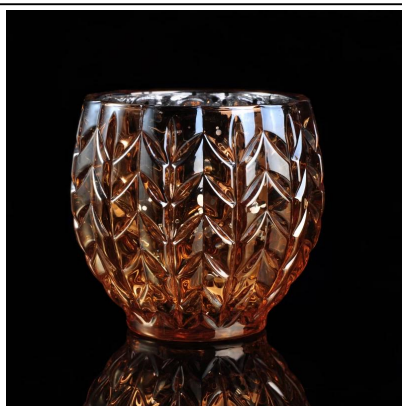

Product Details

معرف المنتج	SGHY14112001
المواد	ارتفاع الزجاج المواد البيضاء
الحرف اليدوية	آلة الصحافة الزجاج شمعة جرة
وقت التدقيق	القائمة المنتجات، عينة وقت 5 أيام-1 2-الحاجة إلى إعادة العفن، عينة الوقت 15 يوما
حزمة	التعبئة العامة، 48/كرتون
القدرات	إلى 1,000,000/شهر 500,000
وقت التسليم	يوما بعد تأكيد العينة والنظام 35
شروط الدفع	تي/تي 30% كدفعة مقدمة، دفع الرصيد المستحق انظر نسخة من بوليصة الشحن
النقل	النقل البحري، النقل الجوي، والتوصيل السريع الدولي؛ الصيوف مكان مخصص للشحن
مميزات المنتج	1-الجهاز أدلى حاملات الشموع -1 2-يمكن أن تستخدم في الفنادق والمنازل، وبار، إلخ 3-البيئة المادية 4-إدارة الأغذية والعقاقير، اختبار CA65
لك أن تختار	1-إرضاء التصميم المختلفة والمساحة الخاصة بك-1 2-أي لون الطلاء، صقيع، والطلاء بالكهرباء، يمكن أن يتم النقش الليزر 3-توفير التعبئة الخاصة مثل الفيلم انكماش، لون هدية مربع، مربع أبيض هدية 4-لدينا فريق مراقبة الجودة مخصصة لمراقبة جودة المنتج 5-لدينا قواعد إنتاج المهنية والمخازن لضمان تسليم

More Product Pictures

Similar Products Link

Office & Sample Room

Factory Show

ملامح الشهر في مهب الزجاج

- 1- ميزته بما في ذلك وفرة نحت، التقنيات، والآثار السطحية، الألوان إلخ .
- 2- نوعية المراقبة صعبة والتسامح الحجم والوزن والشكل أكبر-2.
- 3- الأسعار عالية والمنتج المحدودة للزجاج تكنيك خاص-3.