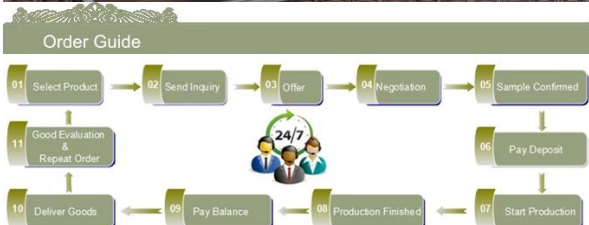

Product Details

Similar Products Link

[الانتهاء من حامل شمعة
السيراميك الرخام](#)

[الانتهاء من حامل شمعة
السيراميك الرخام](#)

[الانتهاء من حامل شمعة
السيراميك الرخام](#)

Office & Sample Room

Factory Show

ملامح الشهر في مهب الزجاج

- 1- ميزته بما في ذلك وفرة نحت، التقنيات، والآثار السطحية، الألوان إلخ .
- 2- نوعية المراقبة صعبة والتنساح الحجم والوزن والشكل أكبر-2.
- 3- الأسعار عالية والمنتج المحدودة للزجاج تكنيك خاص-3.

طريقة التطبيق