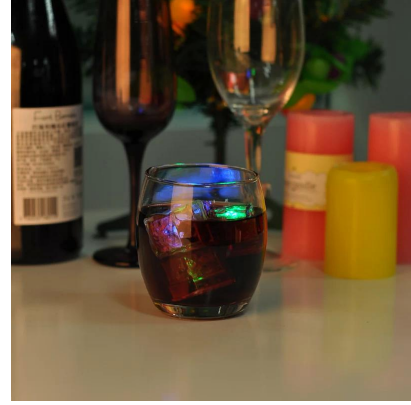

Office & Sample Room

[شنتشن صنبي الأواني الزجاجية المحدودة](#) أنشئت في عام 1992. ونحن وقد تم في هذا المجال صناعة لأكثر من 20 عاماً، مصنع مهنية، ونحن المتخصصة في تصميم الأواني الزجاجية، وصناعة الأواني الزجاجية، فضلا عن تصدير. لدينا المنتجات خطوط تتراوح بين اليدوية للجهاز وأدلى. ونحن أسفر بالفعل عن [drinking](#) منتجات وفيرة مثل الرصاص الزجاج بهلوان، البورسلينات الزجاج، الزجاج، زهرية، وعاء، شمعة حامل، ستيماوي، منفضة، تابكيواري، الزجاج إلى ذلك. جميع الأواني الاستخدام اليومي، في المجموع وهناك أنماط مختلفة أكثر من 4,000. لدينا ممتازة فريق التصميم لإنشاء المنتج المبتكر وصارمة معتمدة بشكل جيد OEM/ODM ومراقبة الجودة تبارم لنوعية أسورانسي. سيرفيريبي