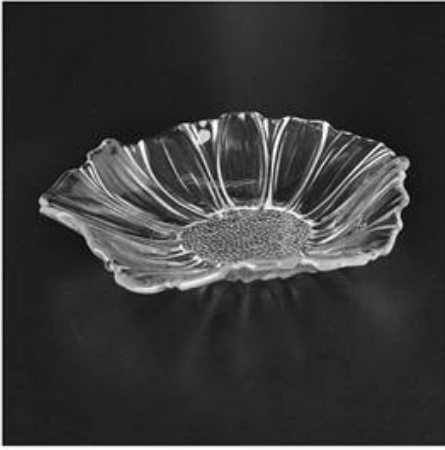

More Product Pictures

الحصول على المزيد من حاويات الأغذية المنزلية الزجاج ولوحات لاختيارك.

[Similar Products Link](#)

Office & Sample Room

شنتشن مشمس الأواني الزجاجية المحدودة أنشئت في عام 1992. لقد كنا في هذا المجال الصناعة لأكثر من 20 عاماً، كشركة مصنعة مهنية، ونحن متخصصة في تصميم الأواني الزجاجية والأواني الزجاجية التصنيع، فضلا عن تصدير. لدينا منتجات خطوط تتراوح اليدوية آلة المقدمة. ونحن فعلا وفرة إلخ. driking، المنتجات المنتجة مثل بهلوان الزجاج، البورسلينات الزجاج، الزجاج النار، زهرية، وعاء، شمعة حامل، ستيمواري، منفضة، تابكيواري، والزجاج جميع الأواني الاستخدام اليومي، وفي المجموع هناك أنماط مختلفة أكثر من 4,000. لدينا فريق تصميم ممتازة لإنشاء المنتج المبتكر وتبارم ومراقبة الجودة معتمدة أيضا OEM/ODM الصارمة للجودة أسورانسسي. سيرفيريسي