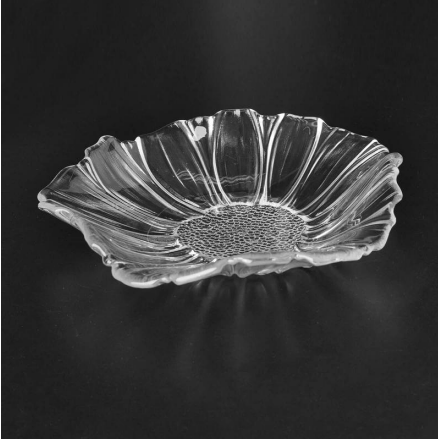

More Product Pictures

الحصول على المزيد من حاويات الأغذية المنزلية الزجاج ولوحات لاختيارك.

[Similar Products Link](#)

Office & Sample Room

شنتشن مشمس الأواني الزجاجية المحدودة أنشئت في عام 1992. لقد كنا في هذا المجال الصناعة لأكثر من 20 عاماً، كشركة مصنعة مهنية، ونحن متخصصة في تصميم الأواني الزجاجية والأواني الزجاجية التصنيع، فضلا عن تصدير. لدينا منتجات خطوط تتراوح اليدوية آلة المقدمة. ونحن فعلا وفرة إلخ. driking، المنتجات المنتجة مثل بهلوان الزجاج، البورسلينات الزجاج، الزجاج النار، زهرية، وعاء، شمعة حامل، ستيمواري، منفضة، تابكيواري، والزجاج جميع الأواني الاستخدام اليومي، وفي المجموع هناك أنماط مختلفة أكثر من 4,000. لدينا فريق تصميم ممتازة لإنشاء المنتج المبتكر وتبارم ومراقبة الجودة معتمدة أيضا OEM/ODM الصارمة للجودة أسورانسسي. سيرفيريسي