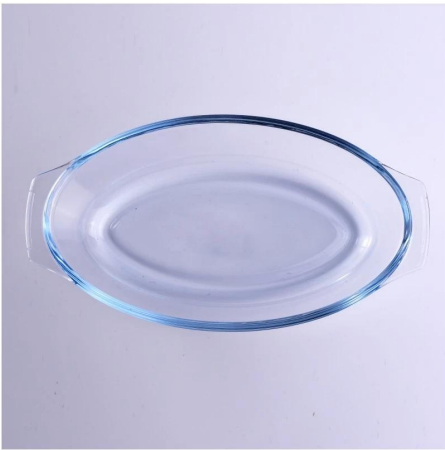

More Product Pictures

الحصول على المزيد من حاويات الأغذية المنزلية الزجاج ولوحات لاختيارك.

[Similar Products Link](#)

Office & Sample Room

شنتشن مشمس الأواني الزجاجية المحدودة أنشئت في عام 1992. لقد كنا في هذا المجال الصناعة لأكثر من 20 عاماً، كشركة مصنعة مهنية، ونحن متخصصة في تصميم الأواني الزجاجية والأواني الزجاجية التصنيع، فضلا عن تصدير. لدينا منتجات خطوط تتراوح اليدوية آلة المقدمة. ونحن فعلا وفرة إلخ. driking، المنتجات المنتجة مثل بهلوان الزجاج، البورسلينات الزجاج، الزجاج النار، زهرية، وعاء، شمعة حامل، ستيمواري، منفضة، تابكيواري، والزجاج جميع الأواني الاستخدام اليومي، وفي المجموع هناك أنماط مختلفة أكثر من 4,000. لدينا فريق تصميم ممتازة لإنشاء المنتج المبتكر وتبارم ومراقبة الجودة معتمدة أيضا OEM/ODM الصارمة للجودة أسورانسسي. سيرفيريسي