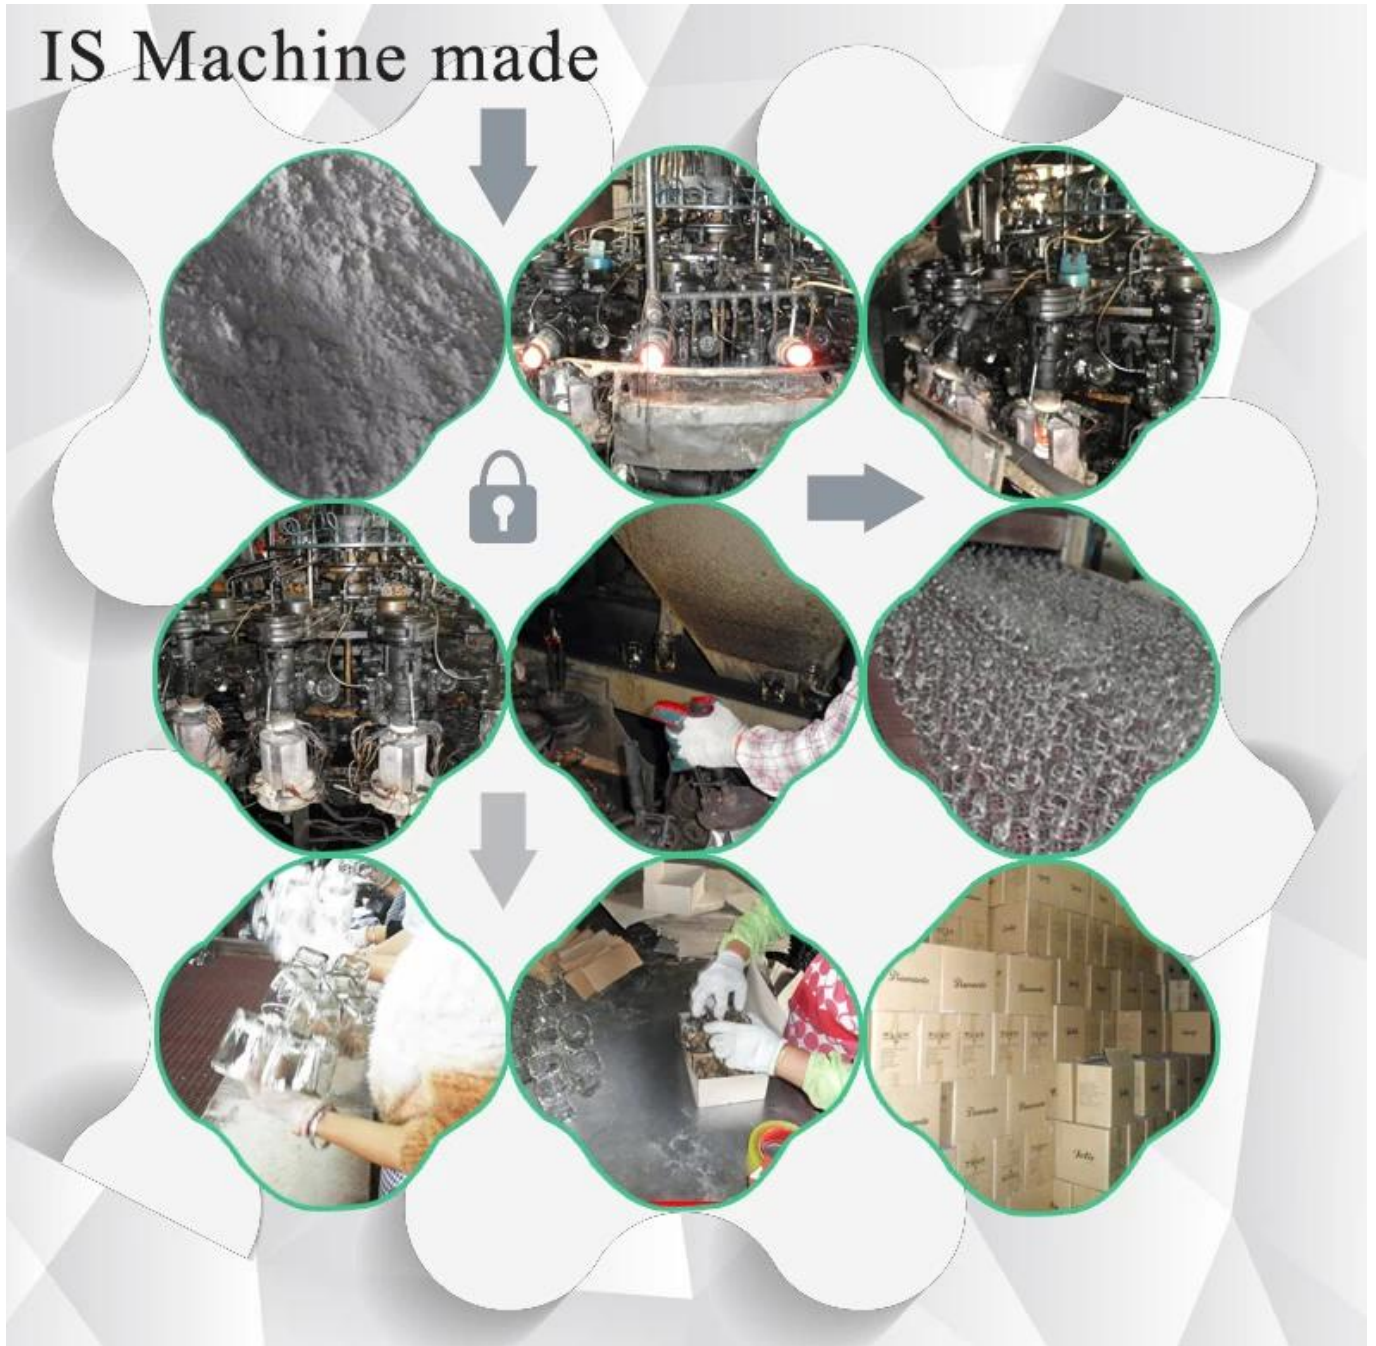

IS Machine made

□□ □□□

للأسئلة، الرجاء انقر هنا [الأسئلة المتداولة](#). أو مرحبا بكم في الاتصال بي، كيت