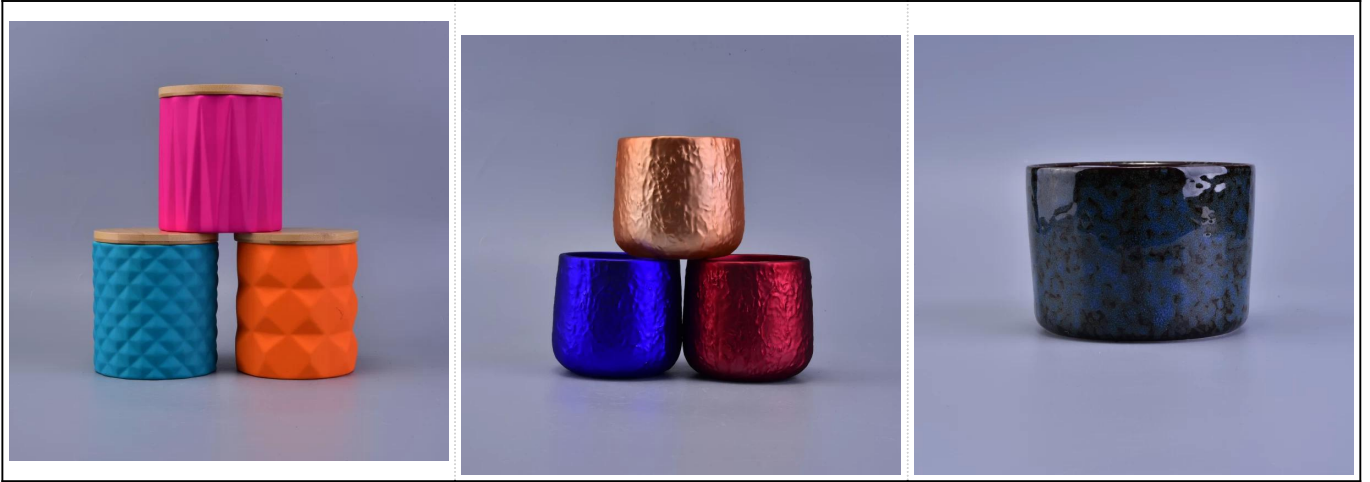

استخدام المنتج

1. الكمال للزينة الزفاف، ديكور المنزل، حزب، مأدبة إلخ.
2. الكمال كواسطة رائع لحدث.
3. وارتفع الرقم الزجاج [حامل شمعة](#) delicate ويمكن أن تزيين الداخل والخارج مع هذا.
4. وغيرها من المناسبات housewarmings هو هدية رائعة كما.

More Product Pictures

Office & Sample Room

[شنتشن صني زجاجات المحدودة](#) تأسست في عام 1992. لقد كنا في هذا المجال الصناعة لأكثر من 20 عاما، كما الصانع المهنية، ونحن المتخصصة في تصميم والأواني الزجاجية، وتصنيع الأواني الزجاجية وكذلك تصدير. لدينا مجموعة خطوط المنتجات من صناعة يدوية لجعل الآلة. أنتجنا بالفعل منتجات وفيرة الزجاج، إلخ. جميع [tabkeware](#)، [driking](#)، مثل [بهلوان الزجاج](#)، [والزجاج البورسلينات](#)، [بالرصاص الزجاج](#)، [إناء](#)، [وعاء](#)، [حامل شمعة](#)، [ستيمواري](#)، [منفضة سجانر](#) استخدام الأواني الزجاجية اليومية، في المجموع هناك أكثر من 4000 أنماط مختلفة. لدينا فريق تصميم ممتاز لخلق منتجات مبتكرة وصارمة لمراقبة الجودة team Jasurance كذلك OEM / ODM serverice الجودة. يتم دعم