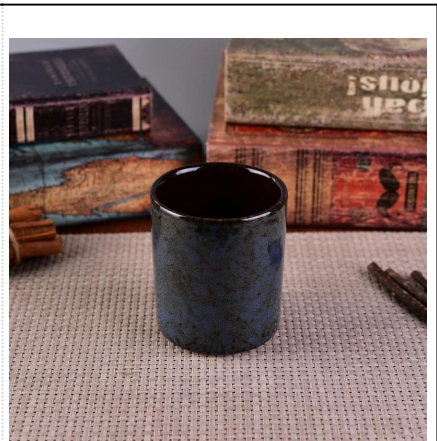

### استخدام المنتج

1. السيراميك يمكن أن تستخدم في زخرفة زفاف، ديكور المنزل، حزب، مأدبة إلخ candles أصحاب.
2. هذه الحاوية شمعة كبيرة جدا كواسطة رائع لحدث.
3. لا يمكن للجرار شمعة الفخار تزيين الداخل والخارج مع هذا بلينغ بلينغ تحويل الصقيل الديكور المنزلي شمعة حامل السيراميك.
4. وغيرها من المناسبات housewarmings السفينة شمعة السيراميك هو هدية رائعة كما.

## More Product Pictures

Similar Products Link