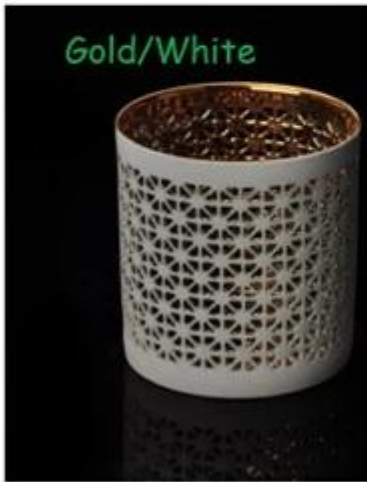

حامل شمعة السيراميك ثقب الإطار التقليدي

Ceramic candle holder

S SUNNY
美 阳 玻 璃

Item No.: SGJH15112207

Item No.: SGJH15112208

Item No.: SGJH15112209

Product Details

	اسم العنصر	حامل شمعة السيراميك ثقب الإطار التقليدي
	رقم الصنف	SGJH15112214
	الحجم	ضياء العلوي: 74 مم * ديا السفلي: 40 مم الارتفاع: 65 مم
	الوزن	02 @
	الوقت عينة	يوما ونصف يوم في الوجود في شكل وحجم المنتجات 02:15 يوما إذا كنت بحاجة إلى الشكل الجديد وحجم المنتجات
	التعبئة	كل كرتون التصدير إلخ مع 24 pcs/36pcs/48pcs الأمان التغليف العادي فاصل البيض
	موك	10, 000pcs
وقت التسليم	وأكد في غضون 35 يوما أمر	
شروط الدفع	L/إيداع 30% من تي/تي مقدما، الرصيد بعد عرض نسخة ب	
ميزة المنتج	<ol style="list-style-type: none"> 1. عالية الجودة وأسعار تنافسية. 2. لقاء مع هيئة التنمية الحرجية SGS, LFGB, إلخ. 3. الصديقة Eco. 4. على نطاق واسع ينطبق على حفل الزفاف، الطرف، البيت، بار إلخ. 5. آلة أدلى 	

More Product Pictures

Similar Products Link

Product display

Candle Holder

Glass Tumbler

Glass Jar

Double Wall Glass

Wine Glass