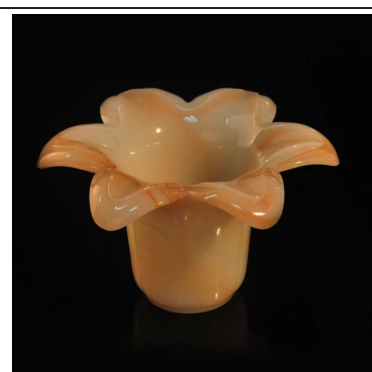

Product Details

رقم المقالة.	SGLYP16101308
المواد	زجاج الصودا الجير
الحرف اليدوية	صنع الزجاج شمعة حامل يدوي
الوقت عينات	أيام، إذا كانت موجودة بأشكال وأحجام 1-5 15-2 يوما، إذا كنت في حاجة إلى الشكل الجديد والحجم
التعبئة والتغليف	يتوفر كل من "التعبئة المأمونة العادي"، مربع أبيض، مربع الألوان، هدية مربع، مربع مخصصة
قدرة المنتج	قطعة شهريا 500,000 ~ 1,000,000
التسليم	في غضون 35 يوما من العينة المعتمدة والنظام
شروط الدفع	L إيداع 30% من تي/تي مقدما، والرصيد ب/نسخ
النقل البحري	عن طريق البحر، عن طريق الجو، إكسبريس وعامل توصيل من المقبول
خصائص المنتج	مناسبة للاستخدام في حانة، الفندق، المطاعم، والمنازل، إلخ. 1- مهنية/ح لنوعية الرقابة Q-2 3-تنافسية الأسعار والجودة 4-FDA تعرف بالمحاكمات والغذاء
لاختبارك	1- أي مربع زجاج طباعة الشعار-1 2. أي لون المطلية، الباردة، الطلاء الكهربائي، الليزر اللوحة قطع للانتهاء 3-حزمة خاصة كتقليص حجم الفيلم، لون هدية مربع، مربع أبيض هدية، إلخ. 4-فتح نموذج جديد من الزجاج والخشب، والبلاستيك أو المعدن كما تريد 5-مختلفة الأحجام والأشكال لتناسب احتياجاتك

More Product Pictures

Similar Products Link

Office & Sample Room

Factory Show

ملامح الشهر في مهب الزجاج

- 1- ميزته بما في ذلك وفرة نحت، التقنيات، والآثار السطحية، الألوان إلخ .
- 2- نوعية المراقبة صعبة والتسامح الحجم والوزن والشكل أكبر-2.
- 3- الأسعار عالية والمنتج المحدودة للزجاج تكتيك خاص-3.