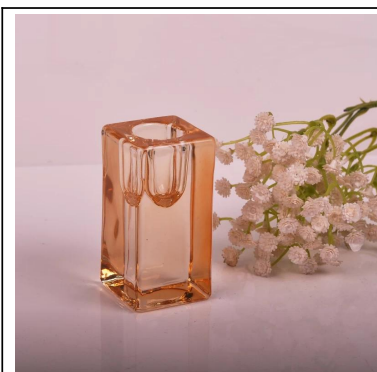

Product Details

رقم المقالة.	SGLYP16101308
المواد	زجاج الصودا الجير
الحرف اليدوية	صنع الزجاج شمعة حامل يدوي
الوقت عينات	أيام، إذا كانت موجودة بأشكال وأحجام 1-5 15-2 يوما، إذا كنت في حاجة إلى الشكل الجديد والحجم
التعبئة والتغليف	يتوفر كل من "التعبئة المأمونة العادي"، مربع أبيض، مربع الألوان، هدية مربع، مربع مخصصة
قدرة المنتج	قطعة شهريا 500,000 ~ 1,000,000
التسليم	في غضون 35 يوما من العينة المعتمدة والنظام
شروط الدفع	L إيداع 30% من تي/تي مقدما، والرصيد ب/نسخ
النقل البحري	عن طريق البحر، عن طريق الجو، إكسبريس وعامل توصيل من المقبول
خصائص المنتج	مناسبة للاستخدام في حانة، الفندق، المطاعم، والمنازل، إلخ. 1- مهنية/ح لنوعية الرقابة Q-2 3-تنافسية الأسعار والجودة 4-FDA تعرف بالمحاكمات والغذاء
لاختبارك	1- أي مربع زجاج طباعة الشعار-1 2. أي لون المطلية، الباردة، الطلاء الكهربائي، الليزر اللوحة قطع للانتهاء 3-حزمة خاصة كتقليص حجم الفيلم، لون هدية مربع، مربع أبيض هدية، إلخ. 4-فتح نموذج جديد من الزجاج والخشب، والبلاستيك أو المعدن كما تريد 5-مختلفة الأحجام والأشكال لتناسب احتياجاتك

More Product Pictures

Similar Products Link

Office & Sample Room

Factory Show

ملامح الشهر في مهب الزجاج

- 1- ميزته بما في ذلك وفرة نحت، التقنيات، والآثار السطحية، الألوان إلخ .
- 2- نوعية المراقبة صعبة والتسامح الحجم والوزن والشكل أكبر-2.
- 3- الأسعار عالية والمنتج المحدودة للزجاج تكتيك خاص-3.