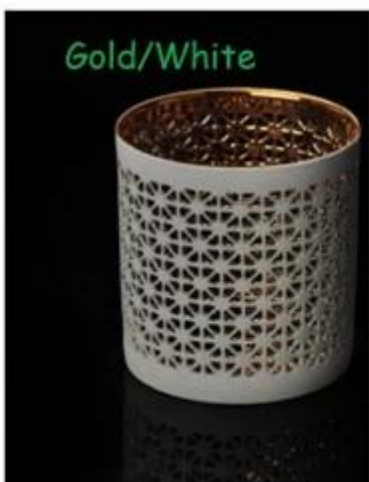

أسفل سماكة واضحة شفافة شمعة الزجاج حامل الكأس

Product Details

	اسم العنصر	أسفل سماكة واضحة شفافة شمعة الزجاج حامل الكأس
	عدد البند	SGJB15070602
	حجم	T: 73mm * B: 63MM H: 78MM
	الوزن	365g
	الوقت عينة	أيام في الوجود في شكل وحجم المنتجات 1.5 02:15 أيام إذا كنت بحاجة إلى شكل جديد وحجم المنتجات
التعبئة	24 PCS / 36PCS / 48pcs في التغليف الآمن طبيعية الكرتون الخ التصدير مع البيض المفرق	
موك	10,000pcs	
موعد التسليم	في غضون 35 يوما بعد تأكيد النظام	
شروط الدفع	مقدما، والتوازن بعد أن ظهرت نسخة T / T إيداع 30٪ بحلول من B / L	
ميزة المنتج	1.high جودة وأسعار تنافسية 2.Meet FDA, SGS, LFGB اختبار الخ 3.Eco الصديقة 4.وينطبق Widely. شريط الخ 5.Machine قدم	

More Product Pictures

Ceramic candle holder

美 阳 玻 璃

Gold/White

Gold/Gold

Silvery/White

Item No.: SGJH15112207

Item No.: SGJH15112208

Item No.: SGJH15112209

Similar Products Link

Product display

Candle Holder

Glass Tumbler

Glass Jar

Double Wall Glass

Wine Glass