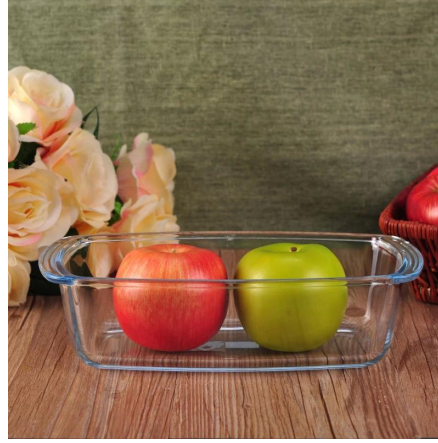

Office & Sample Room

[شنتشن مشمس الأواني الزجاجية المحدودة](#) أنشئت في عام 1992. لقد كنا في هذا المجال صناعة لأكثر من 20 عاماً، كشركة مصنعة مهنية، ونحن متخصصة في تصميم الأواني الزجاجية، صناعة الأواني الزجاجية، فضلاً عن التصدير.

لدينا منتجات خطوط تتراوح اليدوية آلة المقدمة. ونحن فعلاً وفرة المنتجات المنتجة مثل زجاج بهلوان، البورسلينات الزجاج والرصاص الزجاج، زهرية، السلطانية، إلخ. جميع الأواني الاستخدام اليومي، في المجموع، drinking شمعة حامل، ستيوارتي، منفضة، تابكيواري، والزجاج وهناك أنماط مختلفة أكثر من 4,000.

لدينا فريق تصميم ممتازة لإنشاء المنتجات المبتكرة. معتمدة أيضاً OEM/ODM وتيارم ومراقبة الجودة الصارمة للجودة أسورانسبي. سيرفيريبي