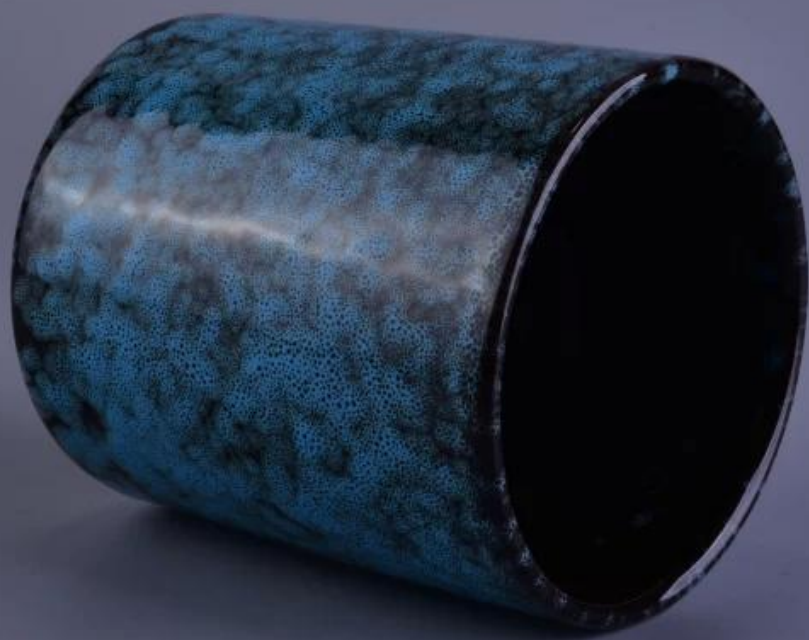

استخدام المنتج

1. ملموسة يمكن استخدامها في الديكور الزفاف، حزب المجوهرات المنزل، حفلات، إلخ canlde حامل.
2. هذه الشمعة هي كبيرة جدا كما قلب الحدث الجميل.

3. والشموع الزجاجية delicate جرة الفخار شمعة يمكن تزيين الخاص بك الداخلية والخارجية مع هذه الزيادة في الشكل.

4. housewarmings الشموع الزجاجية جرة الفخار شمعة يمكن تزيين الخاص بك الداخلية والخارجية مع هذه الزيادة في الشكل.

More Product Pictures

البند نفسه لون مختلف:

الوزن: 409 ز السعة: 415 مل الطول: 8.5 cm وأسفل ديا: 10.3 cm أعلى ديا: 11

اللون البني الغامق اللون الأزرق العميق الأخضر

حجم مختلفة:

الوزن: 320 ز القدرة: 370 cm الطول: 10 CM أسفل ديا: 8 CM أعلى ديا: 8.3

اللون البني الغامق اللون الأزرق العميق الأخضر

More Product Pictures

Contact us