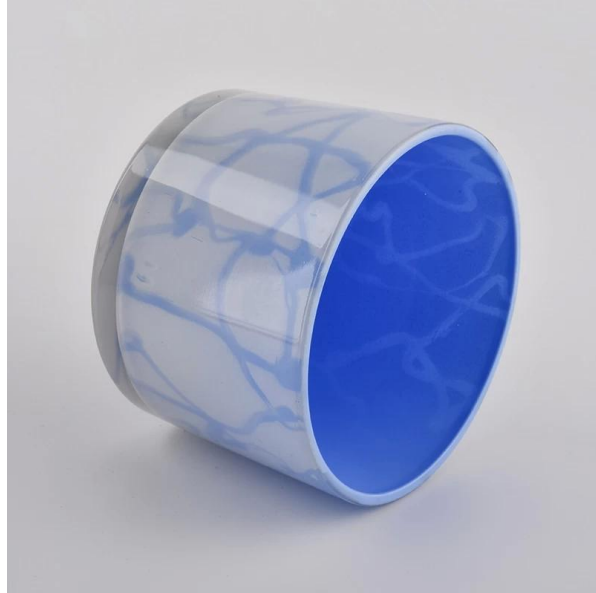

يمكن توسيع تصميم الحجم المرن بسرعة سوقك

البند رقم: SGJD20041801
ضياء العلوي: 110 مم
قطر القاع: 100 مم
الارتفاع: 80 ملم
الوزن: 363 جرام
السعة: ٤٩٠ مل

نحول أفكارك إلى منتجات عطرية إبداعية ونبيعها في السوق
المحلية.

مواصفات المنتج

1. زجاجة عطر زجاجية للمنزل ذات جودة عالية.
2. مناسبة للاستخدام في الفندق ، الرفاف ، إلخ.
3. ASTM. تلبية ميزات المنتج اختبار

لتختار

1. مجموعة متنوعة من التصاميم والأحجام للاختيار من بينها.
2. أي لون اللوحة ، والقطع ، والطلاء ، وأداة معالجة نموذج الليزر.
3. تغليف خاص لفيلم يتقلص ، علب هدية ملونة ، علب هدية بيضاء ، إلخ.
4. لدينا مفوضين لمراقبة الجودة.
5. لدينا ورش عمل ومستودعات مهنية لضمان وقت التسليم.