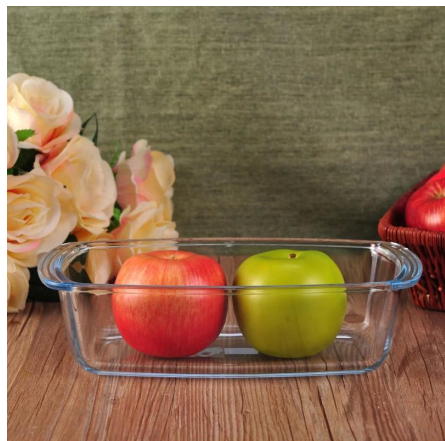

More Product Pictures

تصميمات مختلفة لحاويات الأغذية لاختيارك.

[Similar Products Link](#)

Office & Sample Room

شنتشن ميشمس الأواني الزجاجية المحدودة أنشئت في عام 1992. لقد كنا في هذا المجال الصناعة لأكثر من 20 عاماً، كشركة مصنعة مهنية، ونحن متخصصة في تصميم الأواني الزجاجية والأواني الزجاجية التصنيع، فضلا عن تصدير. لدينا منتجات خطوط تتراوح اليدوية آلة المقدمة. ونحن فعلا وفرة إلخ. المنتجات المنتجة مثل **بهلوان الزجاج، البورسلينات الزجاج، الزجاج النار، زهرية، وعاء، شمعة حامل، سيمواري، منفضة، تاكيواري، والزجاج** جميع الأواني الاستخدام اليومي، وفي المجموع هناك أنماط مختلفة أكثر من 4,000. لدينا فريق تصميم ممتازة لإنشاء المنتج المبتكر وتبارم ومراقبة الجودة معتمدة أيضا OEM/ODM الصارمة للجودة أسورانسبي. سيرفيريبي