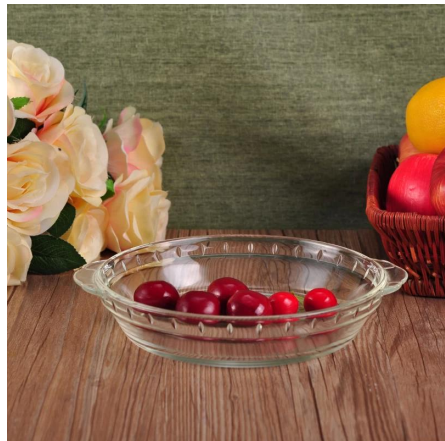

More Product Pictures

تصميمات مختلفة لحاويات الأغذية لاختيارك.

[Similar Products Link](#)

Office & Sample Room

شنتشن ميشمس الأواني الزجاجية المحدودة أنشئت في عام 1992. لقد كنا في هذا المجال الصناعة لأكثر من 20 عاماً، كشركة مصنعة مهنية، ونحن متخصصة في تصميم الأواني الزجاجية والأواني الزجاجية التصنيع، فضلا عن تصدير. لدينا منتجات خطوط تتراوح اليدوية آلة المقدمة. ونحن فعلا وفرة إلخ. المنتجات المنتجة مثل **بهلوان الزجاج، البورسلينات الزجاج، الزجاج النار، زهرية، وعاء، شمعة حامل، سيمواري، منفضة، تاكيواري، والزجاج** جميع الأواني الاستخدام اليومي، وفي المجموع هناك أنماط مختلفة أكثر من 4,000. لدينا فريق تصميم ممتازة لإنشاء المنتج المبتكر وتبارم ومراقبة الجودة معتمدة أيضا OEM/ODM الصارمة للجودة أسورانسبي. سيرفيريبي