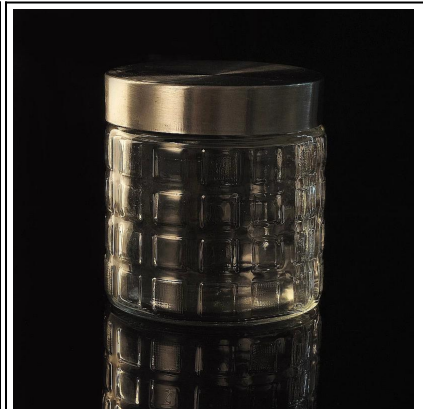

### Product Details

	لا إيتمي	SGJS1005A
	الحجم	97 * 97 * 152 ملم
	القدرات	930 مل
	المواد	زجاج البورسلينكات
	غطاء	مقطع الغطاء، والصلب المواد، الخشب، الزجاج، أي تخصيص متوفر
	عينة	7 أيام
	شروط الدفع	إيداع 30% من تي/تي مقدما، والرصيد المتبقي بعد عرض نسخة من خطاب الاعتماد
	إصدار الشهادات	LFGB، الأغذية المأمونة، طبق الغسالة الاختبار، إدارة الأغذية والعقاقير
	لاختيارك	1، أي شعار الطباعة على هيئة الزجاج، 2، أي لون طلاء، متجمد، الطلاء الكهربائي، الليزر شعار للنهاية 3 خاصة بتعبئة مثل تقليص التفاف، لون هدية مربع، مربع أبيض إلخ 4، أي شكل، وحجم تلبية الحاجة الخاصة بك

### More Product Pictures

Similar Products Link

حاوية زجاجية حلوى

آلة جرة ميسون الزجاج وأدلى

حاوية زجاجية مستقيم نمط  
الماس