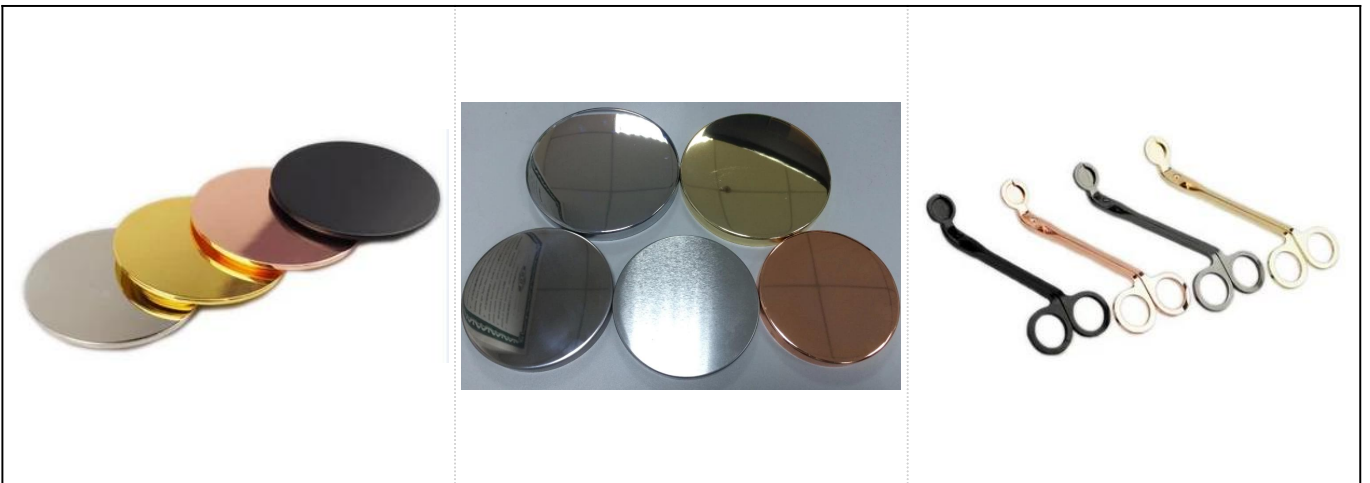

### Product Details

رقم البند	sgyb17052402
احجام	ضياء الأعلى: 92 مم القاع ضياء: 85 مم الارتفاع: 91 مم g والوزن: 1 السعه: 460 مل

مواد	الصدأ كاب ، السيراميك/المعادن/غطاء الخشب ، الشمع ، الفتيل ، الخ القص
إنهاء	ديال ، طلاء ألوان ، الرزنيق ، الليزر ، البلوري ، الطلاء ، المزجج الخ.
تعبئة	أجهزه الكمبيوتر لكل الصادرات القياسية كارتون التعبئة 1.24/36/48/72 2. اللون/ابيض/براون التعبئة مربع 3. صندوق الهدايا الفاخرة التعبئة 4-تقليص التغليف 5. الفردية/مجموعه مربع التعبئة 6. التعبئة حسب الطلب
قوتنا	نحن المهنية <a href="#">شمعه حامل</a> الشركة المصنعة ، الرئيسية في أنواع مختلفه من <a href="#">شمعه حاملي</a> ، بدءا من <a href="#">حامل شمعه زجاجيه</a> ، <a href="#">شمعه</a> . <a href="#">السيراميك حامل</a> ، <a href="#">الرخام حامل شمعه</a> ، <a href="#">شمعه ملموسه حامل</a> ، <a href="#">القصدير شمعه حامل</a> ، <a href="#">المقاوم للصدأ حره شمعه</a> . 2. مثاليه للمنزل/المتجر/سوبر ماركت/مطعم/فندق/بار/محطه التلفزيون الخ. 3. مع فريق مصمم المهنية ، والتي يمكن ان تساعد في تصميم وفتح قالب جديد علي أساس الاحتياجات الخاصة بك. 4-تجهيز الوظائف: طلاء ألوان ، والطلاء ، والزئبق ، والنسب ، والنقش ، والطباعة ، والعشاري ، ولون الرذاذ ، والصقيع ، والطلاء بالذهب ، والرسم باليد ، الخ. 5-والاستتيان الصغير مقبول. لدينا المنتجات العادية لدعم لكم
خدمتنا	* الرد عليك في غضون 24 ساعة * * نطاقات من المنتجات لاختياراتك * * نظام الإنتاج تماما * * عمال مصنع المهرة * * كل خط الجهاز وخط اليدوية لخدمك * * خبره فريق مراقبه الجودة فحص المنتجات بشكل شامل وصارم وفقا إلى مقياس الجودة * مصمم الابداعيه الابتكار منتجات حديثا أكثر من 15 أنماط الشهريه * قسم الخدمات اللوجستية المهنية التموين إلى الباب
q	جهاز كمبيوتر 5000

  
More Product Pictures

**الملحقات المطابقة:**