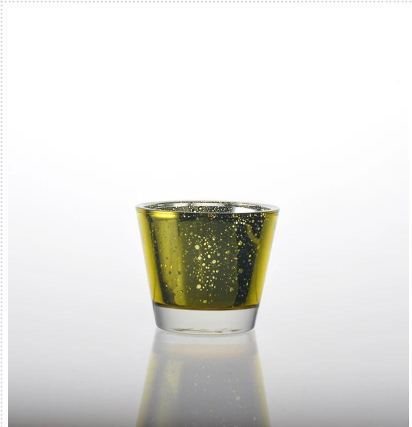

Product Details

Every day is sunny day

البند رقم	SGWJ1005
مادة	زجاج
عملية	آلة ضغط
عينات من الوقت	1. أيام إذا كان في الوجود على شكل وحجم الزجاج 5 2. 15 يوما إذا كان في حاجة شكل جديد أو حجم الزجاج
حزم	التعبئة العادية، 4 جهاز كمبيوتر شخصى إلى مربع الداخلية، و 48 جهاز كمبيوتر شخصى في الكرتون
سعة المنتج	500000 ~ 1,000,000 جهاز كمبيوتر شخصى شهريا
موعد التسليم	في غضون 35 يوما بعد عينة وأمر مؤكد
شروط الدفع	B / L مقدما، والتوازن ضد نسخة من T / T إيداع 30٪ من
شحنة	عن طريق البحر، عن طريق الجو، بواسطة اكسبرس وكبل الشحن الخاص بك هو مقبول
مميزات المنتج	1. المصنوعة يدويا الزجاج حامل شمعة ذات جودة عالية 2. مناسبة لاستخدامها في الفندق، والمنزل، الخ. 3. فمن صديقة للبيئة 4. لقاء ادارة الاغذية والعقاقير اختبار وأمبير CA 65 .
لاختياراتك	1. التصاميم والأحجام للاختيار مختلفة 2. أي لون رسمها، الصقيع، بالكهرباء، ونمط الليزر معالجة كارفر 3. الحزمة الخاصة مثل لف يتقلص، لون هدية مربع، هدية مربع أبيض الخ 4. لدينا عمال الحصري لمراقبة الجودة 5. لدينا ورشة عمل المهنية ومستودع لضمان التسليم في الوقت المحدد

More Product Pictures

Every day is sunny day

Similar Products Link *Every day is sunny day*

زجاج شمعة حامل الفنانين

الزجاج حامل شمعة

رشف الزجاج الأصفر شمعة حامل

Our Company & Sample Room *Every day is sunny day*