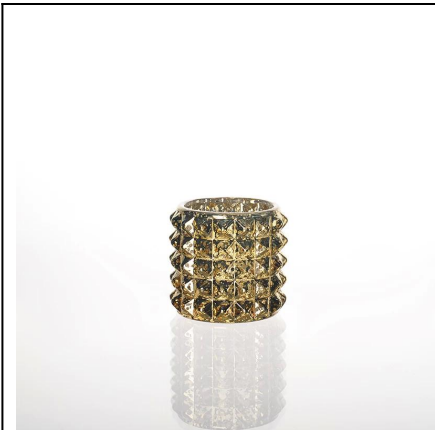

## حامل مربع من الزجاج

### Product Details

معرف المنتج	SGJG15081904
مادة	ارتفاع الزجاج مادة بيضاء
الحرف	الصحافة آلة الزجاج شمعة جرة
التدقيق مرة	1. المنتجات الحالية، والوقت عينة 5 أيام. 2. الحاجة إلى إعادة العفن، والوقت عينة 15 يوماً
باقة	التعبئة العامة، 48 / الكرتون
سعة	إلى 1,000,000 / شهر 500,000
موعد التسليم	يوماً بعد عينة وتأكيد الطلب 35
شروط الدفع	كدفعة مقدمة، ودفع الرصيد المستحق لرؤية نسخة من بوليصة الشحن 30% T / T
المواصلات	النقل البحري والنقل الجوي، والتسليم السريع الدولي. الضيوف الشحن المعين
مواصفات المنتج	1. جعل آلة <a href="#">الزجاج جرة شمعة</a> . 2. يمكن استخدامها في الفنادق، والمنزل، وبار، الخ 3. المواد البيئية الاختبار CA65 ، 4. ادارة الاغذية والعقاقير اختبار
لتختار	1. تلبية تصميم مختلف وحجم 2. أي لون من الطلاء، صقيع، والطلاء بالكهرباء، ويمكن أن يتم الحفر بالليزر 3. توفير التعبئة والتغليف الخاصة مثل يتقلص الفيلم، لون هدية مربع، هدية مربع أبيض 4. لدينا فريق متخصص لمراقبة الجودة لمراقبة جودة المنتجات 5. لدينا قواعد انتاج المهنية والمستودعات لضمان تسليم

### More Product Pictures

[Similar Products Link](#)

قسط شمعة حامل الكريستال شمعة

تصميم جوفاء قفة احتجاجية السيراميك مصباح  
حامل شمعة

حامل متجمد الزجاج نذري شمعة

Office & Sample Room

Factory Show