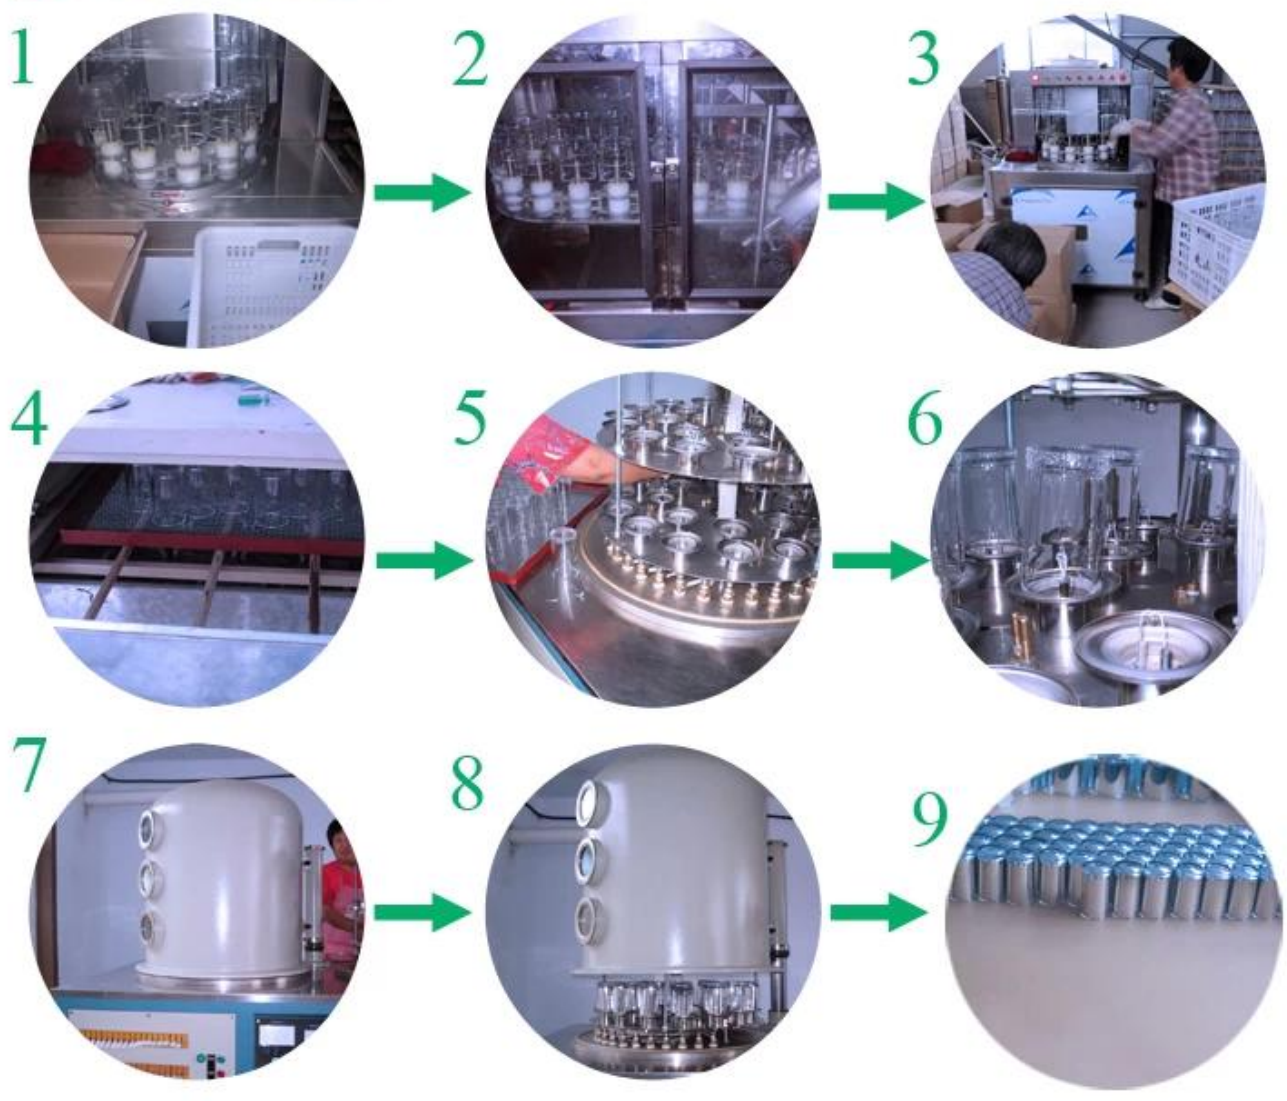

More Product Pictures

Similar Products Link

Office & Sample Room

Factory Show

Spray colour

طريقة التطبيق

1. استخدام تحت دليل من الكبار.
2. غسل بالماء النظيف أو المغلي قبل الاستخدام.
3. لا لمس حافة كوب زجاج، في محاولة لاتخاذ أسفل أو مقبض منه.