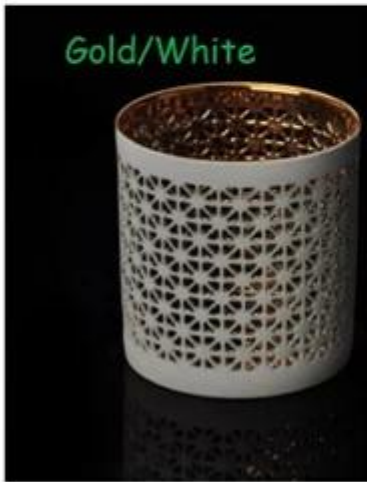

ساحة الأسمنت المواد الخام شمعة حامل

Ceramic candle holder

S SUNNY

美 阳 玻 璃

Item No.: SGJH15112207

Item No.: SGJH15112208

Item No.: SGJH15112209

Product Details

	اسم العنصر	ساحة الأسمنت المواد الخام شمعة حامل
	رقم الصنف.	SGSYF15072901
	الحجم	ضياء العلوي: 82 ملم * ديا السفلي: ارتفاع 80 ملم: 79 مم
	الوزن	455 ز
	الوقت عينة	يوما ونصف يوم في الوجود في شكل وحجم المنتجات 02:15 يوما إذا كنت بحاجة إلى الشكل الجديد وحجم المنتجات
	التعبئة	كل كرتون التصدير إلخ مع 24 pcs/36pcs/48pcs الأيمن التغليف العادي فاصل البيض
	موك	10, 000pcs
وقت التسليم	وأكد في غضون 35 يوما أمر	
شروط الدفع	L/إيداع 30% من تي/تي مقدما، الرصيد بعد عرض نسخة ب	
ميزة المنتج	<ol style="list-style-type: none"> 1. عالية الجودة وأسعار تنافسية. 2. لقاء مع هيئة التنمية الحرجية SGS, LFGB, إلخ. 3. الصديقة Eco. 4. على نطاق واسع ينطبق على حفل الزفاف، الطرف، البيت، بار إلخ. 5. آلة أدلى 	