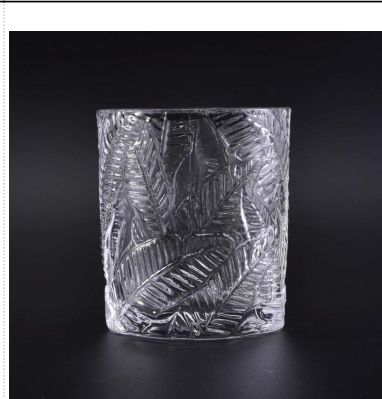

Similar Products Link