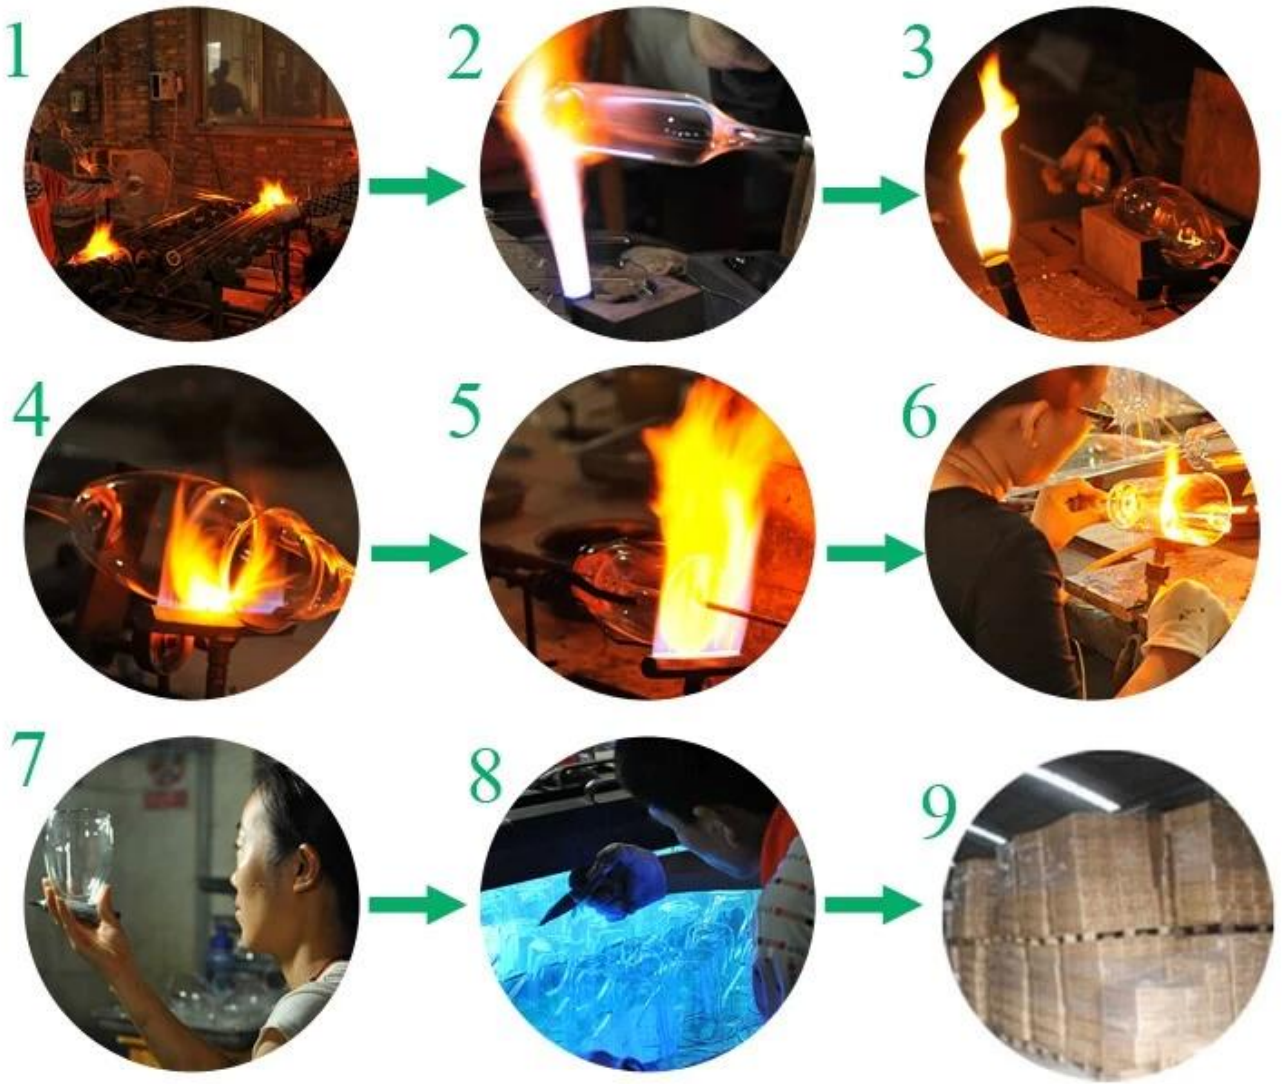

Borosilicate glass

Similar Products Link