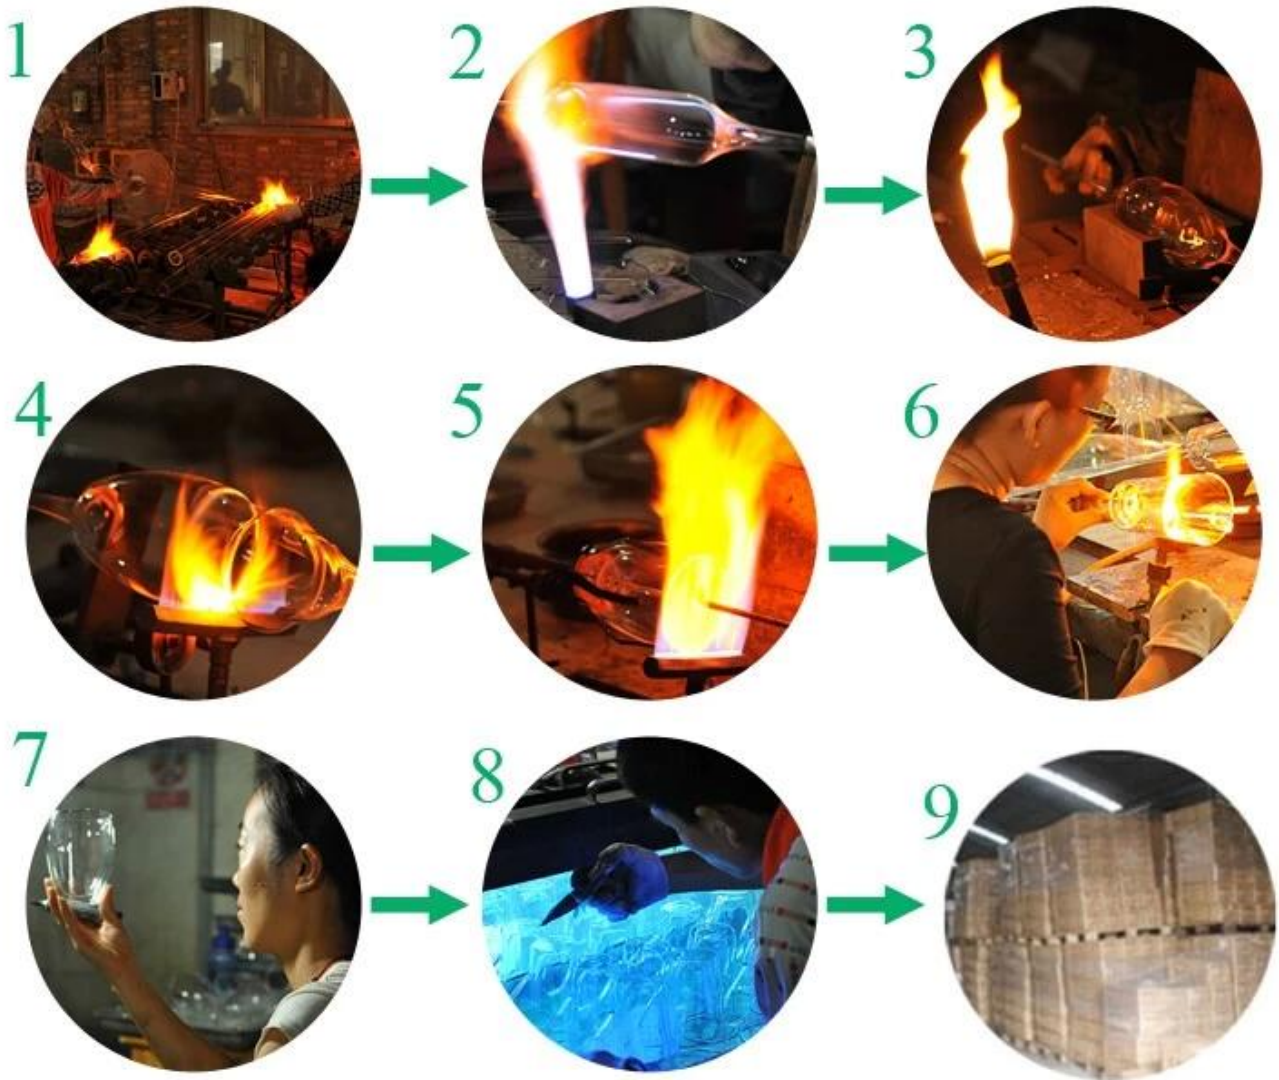

Borosilicate glass

Related products: