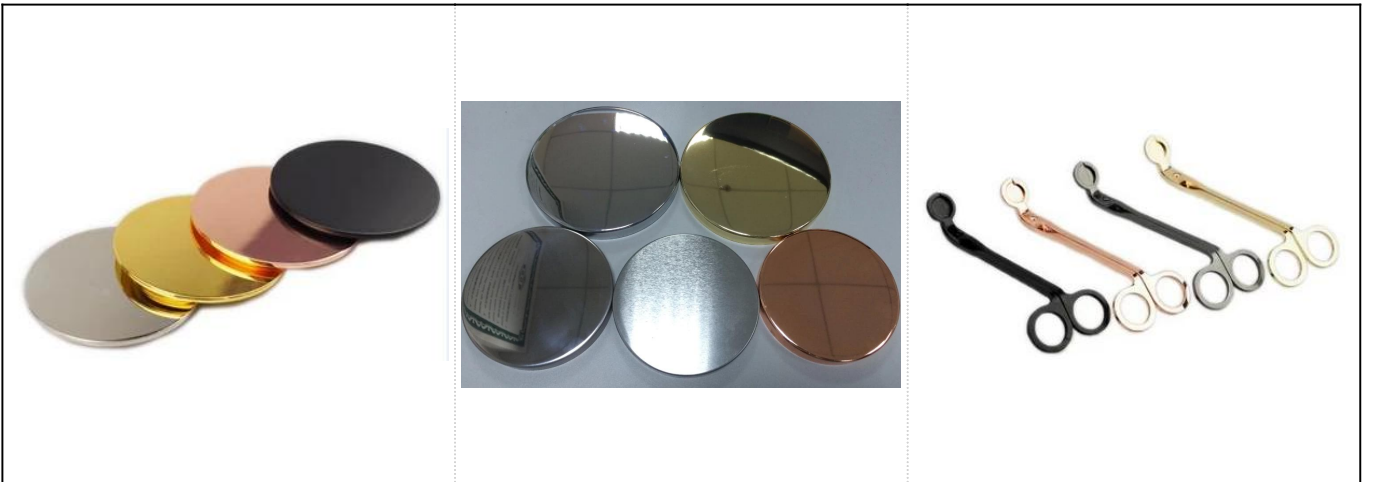

الحبيبية الخفيفة المزجج الأزرق داخل السيراميك حاملي شمعه الديكور

Product Details

البند رقم	sgsn17042402
احجام	اعلي ضياء: 120 مم ضياء القاع: 90 مم الارتفاع: 824 مم ماكس ديا: 138 مم الوزن: 530 غ السعة: 781 مل
مواد	سيراميك كاب, سيراميك/معدني/غطاء خشبي, شمع, فتيل, القص الخ
إنهاء	العشري , طلاء ألوان , الزيتيق , الليزر , الصقيع , الطلاء , المزجج الخ
تعبئة	لكل عبوة التعبئة القياسية للتصدير 1.24/36/48/72 2. لون/ايض/براون التعبئة مربع 3. هديه الفاخرة مربع التعبئة 4. تقلص التعبئة 5. الافراد/مجموعه التعبئة مربع 6. التعبئة المخصصة

More Product Pictures

الملحقات المتطابقة:

الأواني الزجاجية المشمسة هي الرائدة حاملي شمعه في الصين منذ 1992 ، لدينا الزجاج/السيراميك/الجرار شمعه ملموسه الخ ومطابقه الزينة بشكل رئيسي التصدير إلى الولايات الامريكه ، الاتحاد الأوروبي ، علي مدي أكثر من 24 عاما الخبرة. نحن بدقه مع الجودة ، وفريق مراقبه الجودة لدينا فحص المنتجات من المواد الخام إلى الإنتاج ثم إلى التعبئة خطوه خطوه ، والتفتيش بدقه وفقا لمعيار العقل.