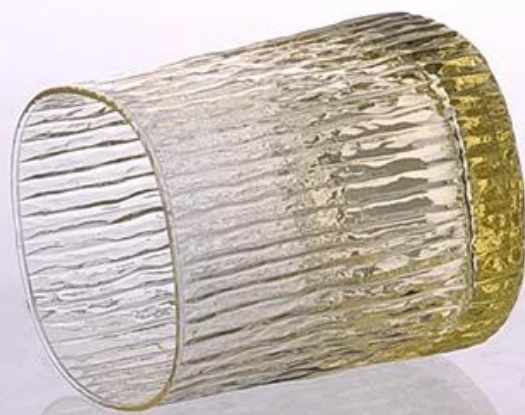

Product Details

Every day is sunny day

رقم البند.	SG14122016
مادة	الصلبة اللون زجاج
عملية	الفم تهب
عينات من الوقت	1. أيام إذا كان في وجود شكل وحجم الزجاج 5 2. 15 يوما إذا كان في حاجة الشكل الجديد أو حجم زجاج
التعبئة	التعبئة العادية، 6 جهاز كمبيوتر شخصى في المربع الداخلي، 72 جهاز كمبيوتر شخصى في علبة كرتون
سعة المنتج	جهاز كمبيوتر شخصى شهريا 1,000,000 ~ 500000
موعد التسليم	في غضون 35 يوما بعد عينة والنظام مؤكد
شروط الدفع	B / L مقدما، والتوازن ضد نسخة من T / T إيداع 30% بحلول
شحنة	عن طريق البحر، عن طريق الجو، بواسطة اكسپرس وكيل الشحن الخاص بك هو مقبول
مواصفات المنتج	1. الفم تهب الزجاج شمعة فيجان بجودة عالية. 2. مناسبة لاستخدامها في الفندق، المنزل، الخ. 3. ومن صديقة للبيئة 4. لقاء ادارة الاغذية والعقاقير اختبار CA 65 ،
لاختياراتك	1. تصاميم وأحجام مختلفة للاختبار. 2. أي لون رسمت والصقيع، بالكهرباء، ونمط الليزر تجهيز كارفر 3. الحزمة الخاصة مثل لف يتقلص، لون هدية مربع، أبيض هدية مربع الخ. 4. لدينا عمال الحصري للجودة التحكم 5. لدينا ورشة عمل المهنية ومستودع ل ضمان التسليم في الوقت المحدد

More Product Pictures

Every day is sunny day

T:73mm

H:93mm

B:78mm

 Similar Products Link *Every day is sunny day*

الزجاج الملون شمعة كوب

زخرفة الزجاج شمعة حائز