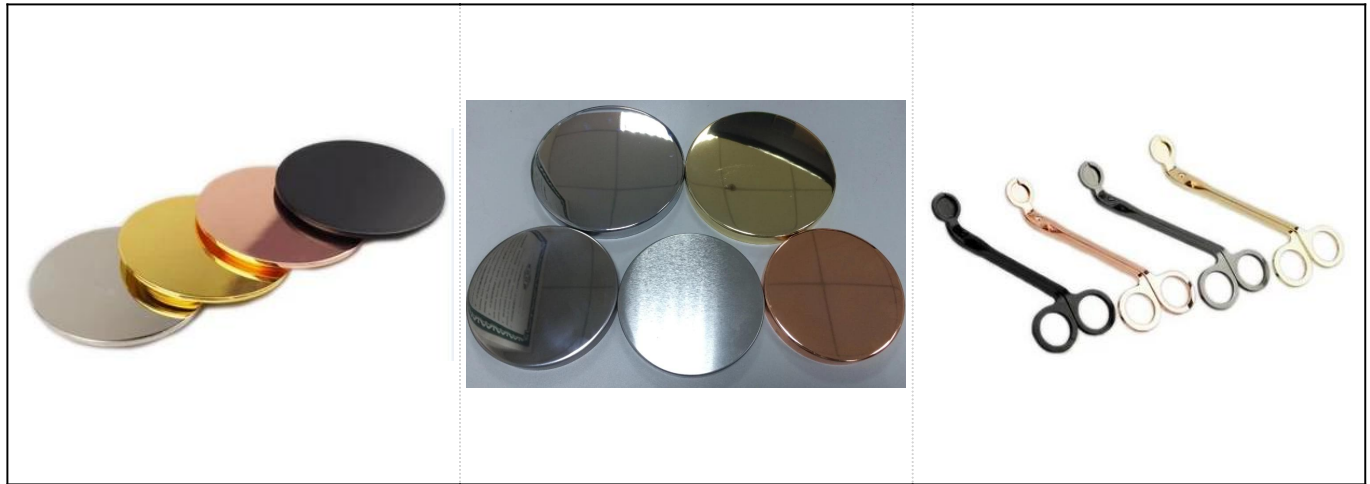

Regular hot sale items					
SGR8080		Dia:80mm Height:54mm Capacity:290ml/ 10oz	SGR135 5		Dia:135mm Height:54mm Capacity:470ml/ 16oz
SGQH150 10808		Dia:128mm Height: 63mm Capacity:560ml/ 19oz	SGMSL1 5110302		Dia: 132mm Height: 58mm Capacity: 280ml/ 9.5oz
SGQH150 10805		Dia:61mm Height:37mm Capacity:120ml/ 4oz	SGQH15 010804		Dia:83mm Height:44mm Capacity:210ml/ 7.1oz

الملحقات المتطابقة:

Office & Sample Room

هي إحدى الشركات الرائدة في مجال توريد شموع الشموع في الصين منذ عام 1992 ، وأواني الزجاج والسيراميك والخرسانات الخ. Sunny Glassware تصدير أساسا إلى الولايات المتحدة الأمريكية والاتحاد الأوروبي والاتحاد الأفريقي على مدى أكثر من 24 عاما من الخبرة. نحن بدقة مع الجودة ، وفريق مراقبة الجودة لدينا فحص المنتجات AQL من المواد الخام إلى الإنتاج ثم التعبئة خطوة بخطوة ، والتفتيش بدقة وفقا لمعيار.